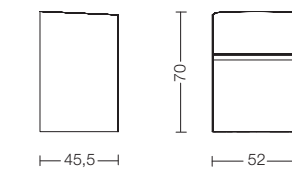

Petit fauteuil à assise ronde. Une technique novatrice permet de recréer, avec le contreplaqué arrondi, le confort et l'élégance du travail du cuir sur le profil de la structure. Disponible en noyer américain foncé ou en érable teinté à l'aniline en blanc ou en noir.