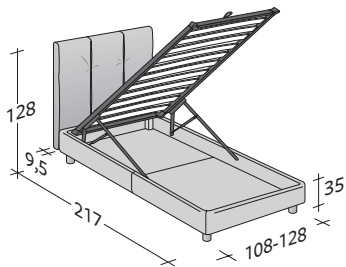

Disponibile con base a molle Comfort, base fissa h 25 cm., con base contenitore o con base con movimento elettrico.

Rivestimento, totalmente sfoderabile, in tessuto, pelle o Ecopelle. I quattro piedini cilindrici possono essere di color alluminio oppure rivestiti in tessuto o pelle.

Flou

LA CULTURA DEL DORMIRE.

ARGAN SINGOLO
design Centro Ricerche Flou 2011

INGOMBRI
COMBINAZIONI BASI E PIANI DI RIPOSO

MISURE IN CM.

BASE CONTENITORE

PIANO A DOGHE REGOLABILI
PIANO ORTOPEDICO

BASE CONTENITORE APERTURA LATERALE

PIANO A DOGHE REGOLABILI
PIANO ORTOPEDICO

BASE H25

PIANO A DOGHE REGOLABILI
PIANO ORTOPEDICO
RETE A MOVIMENTO ELETTRICO/MANUALE
RETE A MOVIMENTO ELETTRICO

BASE A MOLLE COMFORT