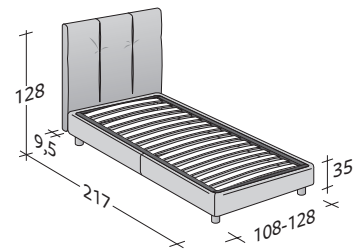

Disponibile con base a molle Comfort, base fissa h 25 cm., con base contenitore o con base con movimento elettrico.

Rivestimento, totalmente sfoderabile, in tessuto, pelle o Ecopelle. I quattro piedini cilindrici possono essere di color alluminio oppure rivestiti in tessuto o pelle.

Flou

LA CULTURA DEL DORMIRE.

ARGAN SINGOLO
design Centro Ricerche Flou 2011

INGOMBRI
COMBINAZIONI BASI E PIANI DI RIPOSO

MISURE IN CM.

BASE CONTENITORE

PIANO A DOGHE REGOLABILI
PIANO ORTOPEDICO

BASE CONTENITORE APERTURA LATERALE

PIANO A DOGHE REGOLABILI
PIANO ORTOPEDICO

BASE H25

PIANO A DOGHE REGOLABILI
PIANO ORTOPEDICO
RETE A MOVIMENTO ELETTRICO/MANUALE
RETE A MOVIMENTO ELETTRICO

BASE A MOLLE COMFORT