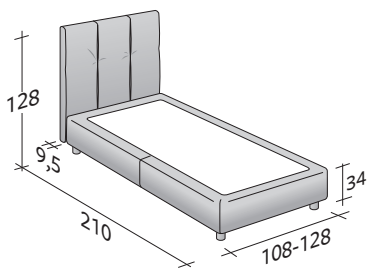

Disponibile con base a molle Comfort, base fissa h 25 cm., con base contenitore o con base con movimento elettrico.

Rivestimento, totalmente sfoderabile, in tessuto, pelle o Ecopelle. I quattro piedini cilindrici possono essere di color alluminio oppure rivestiti in tessuto o pelle.

Flou

LA CULTURA DEL DORMIRE.

ARGAN SINGOLO
design Centro Ricerche Flou 2011

INGOMBRI
COMBINAZIONI BASI E PIANI DI RIPOSO

MISURE IN CM.

BASE CONTENITORE

PIANO A DOGHE REGOLABILI
PIANO ORTOPEDICO

BASE CONTENITORE APERTURA LATERALE

PIANO A DOGHE REGOLABILI
PIANO ORTOPEDICO

BASE H25

PIANO A DOGHE REGOLABILI
PIANO ORTOPEDICO
RETE A MOVIMENTO ELETTRICO/MANUALE
RETE A MOVIMENTO ELETTRICO

BASE A MOLLE COMFORT