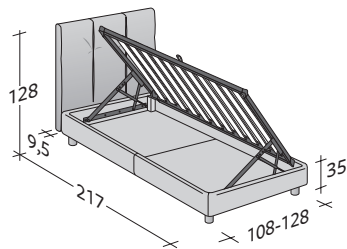

Flou

LA CULTURA DEL DORMIRE.

ARGAN SINGOLO
design Centro Ricerche Flou 2011

INGOMBRI
COMBINAZIONI BASI E PIANI DI RIPOSO

MISURE IN CM.

BASE CONTENITORE

PIANO A DOGHE REGOLABILI
PIANO ORTOPEDICO

BASE CONTENITORE APERTURA LATERALE

PIANO A DOGHE REGOLABILI
PIANO ORTOPEDICO

BASE H25

PIANO A DOGHE REGOLABILI
PIANO ORTOPEDICO
RETE A MOVIMENTO ELETTRICO/MANUALE
RETE A MOVIMENTO ELETTRICO

BASE A MOLLE COMFORT