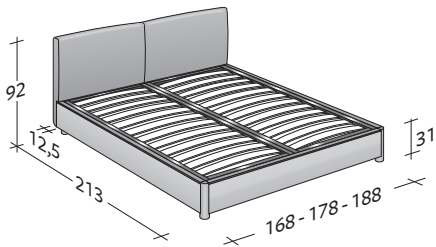

BATÒ
design Rodolfo Dordoni
2011

Un'impronta classica, quasi senza tempo, caratterizza questo letto matrimoniale proposto con base contenitore smontabile o con base fissa. La testata imbottita, totalmente sfoderabile, può essere rivestita in pelle o Ecopelle. La base, arricchita da profili coordinati al rivestimento della testata, è offerta nelle varianti: noce Canaletto tradizionale, finitura Style termostrutturata nei colori sabbia o grigio scuro.

BATÒ
design Rodolfo Dordoni 2011

INGOMBRI
COMBINAZIONI BASI E PIANI DI RIPOSO

MISURE IN CM.

PIANO A DOGHE REGOLABILI
PIANO ORTOPEDICO

BASE CONTENITORE

PIANO A DOGHE REGOLABILI
PIANO ORTOPEDICO