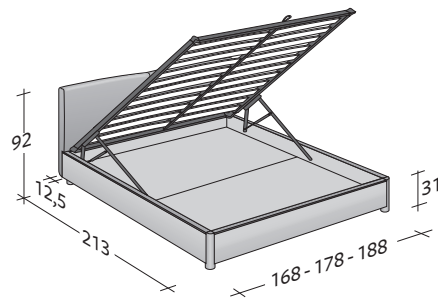

BATÒ
design Rodolfo Dordoni
2011

Un'impronta classica, quasi senza tempo, caratterizza questo letto matrimoniale proposto con base contenitore smontabile o con base fissa. La testata imbottita, totalmente sfoderabile, può essere rivestita in pelle o Ecopelle. La base, arricchita da profili coordinati al rivestimento della testata, è offerta nelle varianti: noce Canaletto tradizionale, finitura Style termostrutturata nei colori sabbia o grigio scuro.

BATÒ
design Rodolfo Dordoni 2011

INGOMBRI
COMBINAZIONI BASI E PIANI DI RIPOSO

MISURE IN CM.

PIANO A DOGHE REGOLABILI
PIANO ORTOPEDICO

BASE CONTENITORE

PIANO A DOGHE REGOLABILI
PIANO ORTOPEDICO