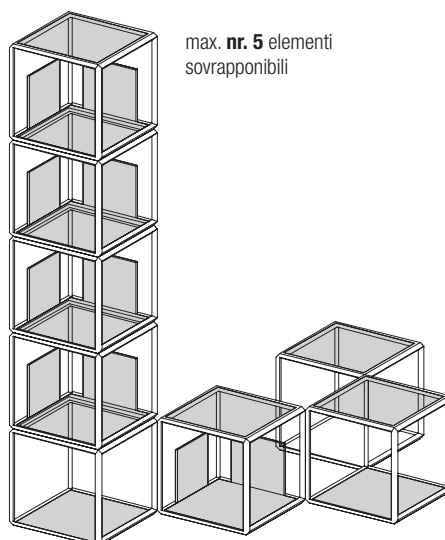

Serie Grado°

Serie di tavolini con piano in cristallo trasparente extrachiaro disponibili in varie dimensioni caratterizzati dalla finitura bicolore. Infatti l'essenza noce canaletto viene abbinata ad un colore laccato opaco: rosso, giallo o blu (colori speciali). Il tavolino è disponibile anche con struttura completamente in noce canaletto o rovere nero. Il piano vetro può essere superiore e inferiore.

■ Finiture

Finiture struttura

noce canaletto + giallo, rosso o blu (colori speciali) da indicare all'atto dell'ordine
tutto noce canaletto
tutto rovere nero

pianta

Esempio di sovrapposizione ed accostamento con fissaggio

■ Tipologie

tavolini

L 364 P 364 H 370
a terra
senza piani vetro

GXT1

L 364 P 364 H 364
da sovrapporre
senza piani vetro

GXS1

piano vetro

GXRI1

piano vetro con fianchi

GXRF1

tavolino

L 364 P 364 H 590
a terra
senza piani vetro

GXT2

piano vetro

GXRI1

piano vetro con fianchi