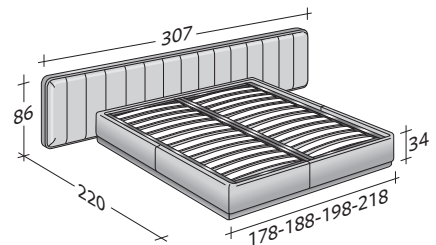

Il letto, offerto solo in versione matrimoniale, è disponibile con due diversi tipi di testata: la prima alta e larga quanto la base, la seconda bassa e allungata ai lati del letto; con base Comfort, con base a doghe regolabili, con movimento elettrico o con movimento elettrico-manuale o con contenitore salvaspazio.

**flou**

LA CULTURA DEL DORMIRE.

**ERMES TESTATA BASSA**  
design Rodolfo Dordoni 2012

INGOMBRI  
COMBINAZIONI BASI E PIANI DI RIPOSO

MISURE IN CM.

**BASE CONTENITORE**  
PIANO A DOGHE REGOLABILI

**BASE CONTENITORE A 2 MOVIMENTI**  
PIANO A DOGHE REGOLABILI

PIANO A DOGHE REGOLABILI  
RETE A MOVIMENTO ELETTRICO/MANUALE  
RETE A MOVIMENTO ELETTRICO

**BASE A MOLLE COMFORT**