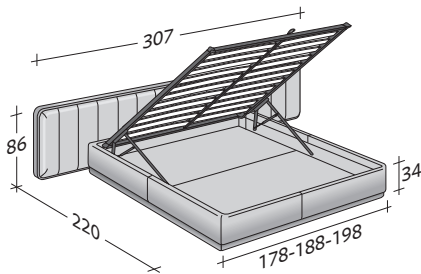

**flou**

LA CULTURA DEL DORMIRE.

**ERMES TESTATA BASSA**  
design Rodolfo Dordoni 2012

INGOMBRI  
COMBINAZIONI BASI E PIANI DI RIPOSO

MISURE IN CM.

**BASE CONTENITORE**  
PIANO A DOGHE REGOLABILI

**BASE CONTENITORE A 2 MOVIMENTI**  
PIANO A DOGHE REGOLABILI

PIANO A DOGHE REGOLABILI  
RETE A MOVIMENTO ELETTRICO/MANUALE  
RETE A MOVIMENTO ELETTRICO

**BASE A MOLLE COMFORT**