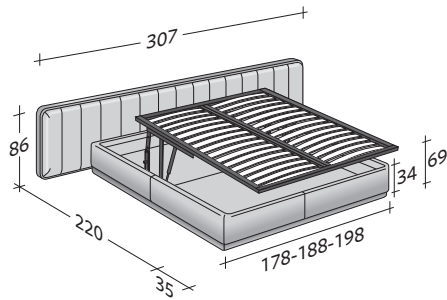

Il letto, offerto solo in versione matrimoniale, è disponibile con due diversi tipi di testata: la prima alta e larga quanto la base, la seconda bassa e allungata ai lati del letto; con base Comfort, con base a doghe regolabili, con movimento elettrico o con movimento elettrico-manuale o con contenitore salvaspazio.

**flou**

LA CULTURA DEL DORMIRE.

**ERMES TESTATA BASSA**  
design Rodolfo Dordoni 2012

INGOMBRI  
COMBINAZIONI BASI E PIANI DI RIPOSO

MISURE IN CM.

**BASE CONTENITORE**  
PIANO A DOGHE REGOLABILI

**BASE CONTENITORE A 2 MOVIMENTI**  
PIANO A DOGHE REGOLABILI

PIANO A DOGHE REGOLABILI  
RETE A MOVIMENTO ELETTRICO/MANUALE  
RETE A MOVIMENTO ELETTRICO

**BASE A MOLLE COMFORT**