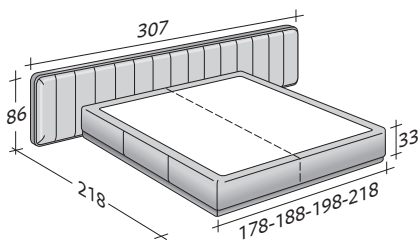

**flou**

LA CULTURA DEL DORMIRE.

**ERMES TESTATA BASSA**  
design Rodolfo Dordoni 2012

INGOMBRI  
COMBINAZIONI BASI E PIANI DI RIPOSO

MISURE IN CM.

**BASE CONTENITORE**  
PIANO A DOGHE REGOLABILI

**BASE CONTENITORE A 2 MOVIMENTI**  
PIANO A DOGHE REGOLABILI

PIANO A DOGHE REGOLABILI  
RETE A MOVIMENTO ELETTRICO/MANUALE  
RETE A MOVIMENTO ELETTRICO

**BASE A MOLLE COMFORT**