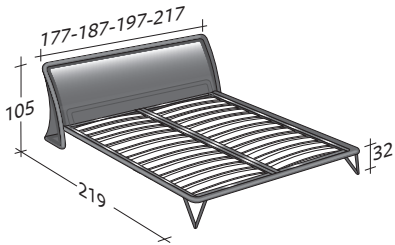

Alto da terra il letto è disponibile sia nella versione matrimoniale che singola.

Il piano a doghe è incorporato nella struttura in tubolare d'acciaio che termina con razionali appoggi a terra negli stessi colori del tessuto di rivestimento: bianco, corda, alluminio, nero.

INGOMBRI
COMBINAZIONI BASI E PIANI DI RIPOSO

MISURE IN CM.

PIANO A DOGHE FISSE