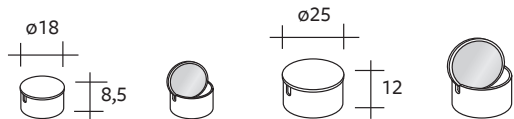

INGOMBRI

PSICHE

design Odoardo Fioravanti
2011

Scatole cilindriche nel cui coperchio si nasconde uno specchio. Due asole consentono di sollevare il coperchio-specchio e infilarlo in modo da rimanere inclinato. Disponibili in frassino tinto wengé.