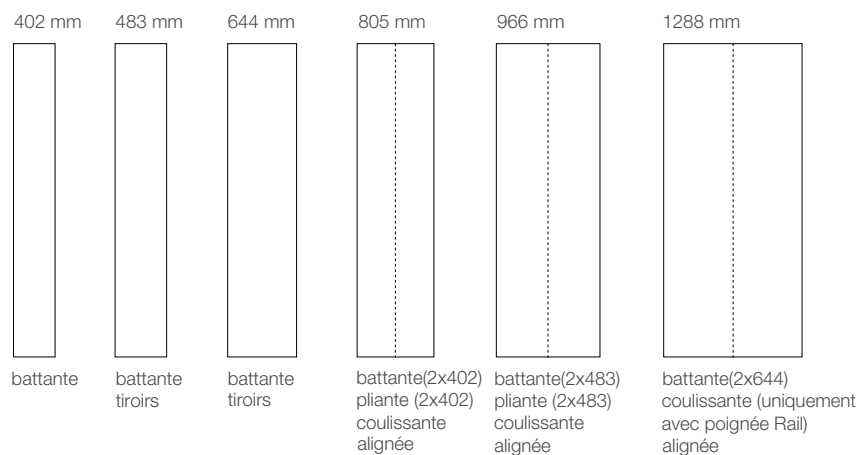

### Caractéristiques techniques:

Modularité colonnes : 10 hauteurs et 6 largeurs.

Ouvertures : tiroirs, portes battantes, accordéon, coulissantes, complanaires

Finitions portes : revêtement Artik blanc et Artik laqué mat teintes

### Dimensions:

#### Largeur colonnes