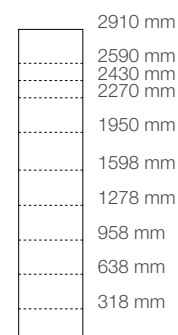

Hauteur colonnes