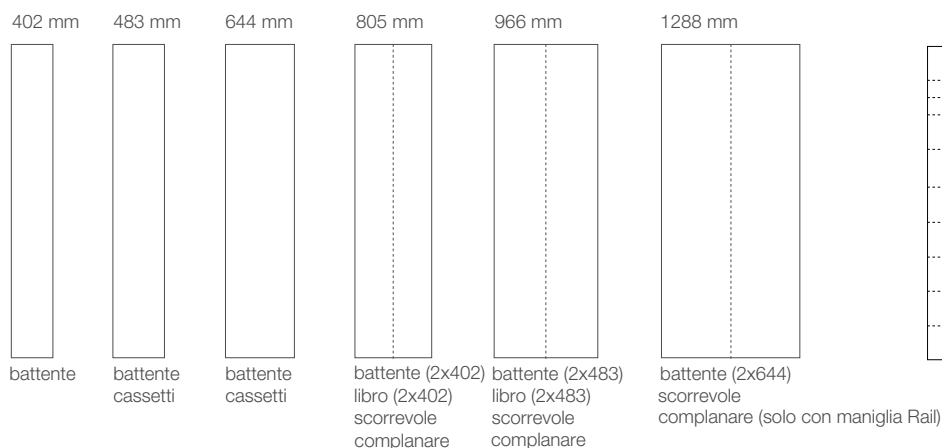

Poliform

Surf

Design CR&S Poliform, 2008

Caratteristiche tecniche:

Modularità colonne: 10 altezze e 6 larghezze.

Aperture: battente con chiusura ammortizzata, libro, scorrevole e complanare, più la possibilità di frontali a cassetti.

Finiture anta: nobilitato Surf bianco 01, bordo abs in tinta e Surf laccato opaco colori.

Dimensioni:

Larghezza colonne

Attrezzature

La modularità dell'attrezzatura interna del sistema senzafine è basata sullo studio di casi reali di utilizzo. Per questo le possibilità di suddivisione degli spazi interni tengono conto degli ingombri dei vari capi di abbigliamento. Molteplici possibilità compositive consentono di integrare gli accessori sulla base dello spazio necessario alle diverse tipologie di abiti.