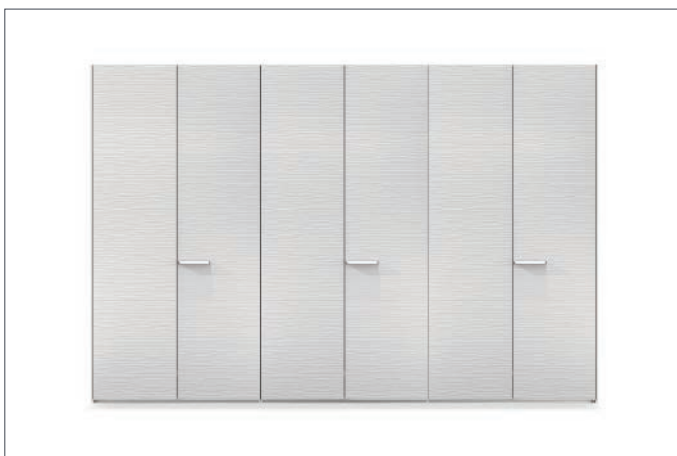

Poliform

Surf

Design CR&S Poliform, 2008

Trasparenza e matericità, un accostamento primario che valorizza la luminosità degli ambienti. La particolare lavorazione superficiale che interpreta il morbido movimento delle onde caratterizza l'anta Surf di Carlo Colombo, dalla forte sensazione di tattilità.

Sistema armadi Senzafine

Senzafine un sistema armadi e una cabina armadio con una modularità evoluta, in grado di inserirsi in ogni spazio. La cabina armadio è caratterizzata dai fianchi di spessore mm 35, che ne sottolineano la solidità formale e il rigore geometrico. Dalle ante più semplici e minimali a quelle dalla caratterizzazione estetica più marcata, con bordi o telai. Quattro aperture, battente, libro, scorrevole e complanare; un'attrezzatura interna completa, pensata per consentire di immaginare un ordine sempre più individuale. La struttura e l'attrezzatura del sistema senzafine sono disponibili in nobilitato, lavabile di facile manutenzione, resistente ai graffi.

L'impianto strutturale di ogni armadio senzafine è pensato per garantire solidità e completa affidabilità nel tempo.

Poliform

Surf

Design CR&S Poliform, 2008

Caratteristiche tecniche:

Modularità colonne: 10 altezze e 6 larghezze.

Aperture: battente con chiusura ammortizzata, libro, scorrevole e complanare, più la possibilità di frontali a cassetti.

Finiture anta: nobilitato Surf bianco 01, bordo abs in tinta e Surf laccato opaco colori.