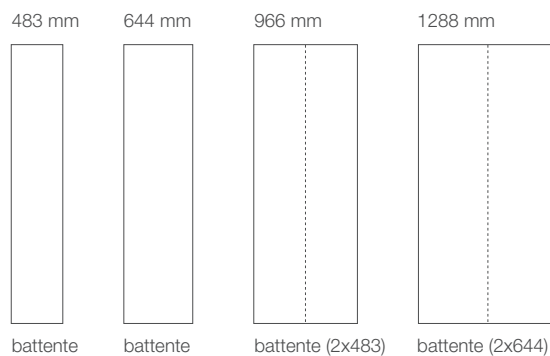

Poliform

Ego

Design Giuseppe Bavuso, 2010

Caratteristiche tecniche:

Modularità colonne: 3 altezze e 4 larghezze.

Aperture: battente 180°

Finiture anta: vetro trasparente extrachiario, vetro trasparente riflettente, riflettente bronzato e vetro fumé

Finiture profilo maniglia: alluminio verniciato bronzato e alluminio laccato opaco colori.

Dimensioni:

Larghezza colonne