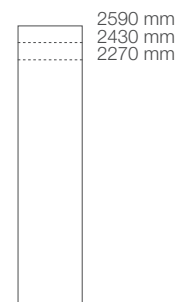

Altezze colonne