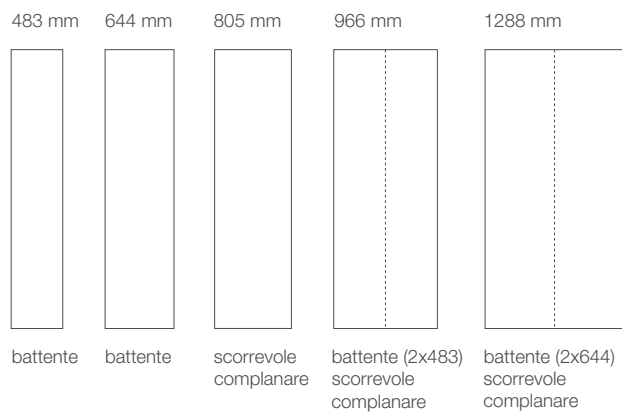

Poliform

Ocean

Design CR&S Poliform, 2008

Caratteristiche tecniche:

Modularità colonne: 3 altezze e 5 larghezze.

Aperture: battente, scorrevole e complanare ammortizzato.

Finiture anta: 8 colori vetro lucido, 8 colori vetro satinato, vetro riflettente blu e Specchio bianco.

Finiture profilo: alluminio verniciato bronzato, alluminio laccato opaco colori.

Dimensioni:

Larghezza colonne