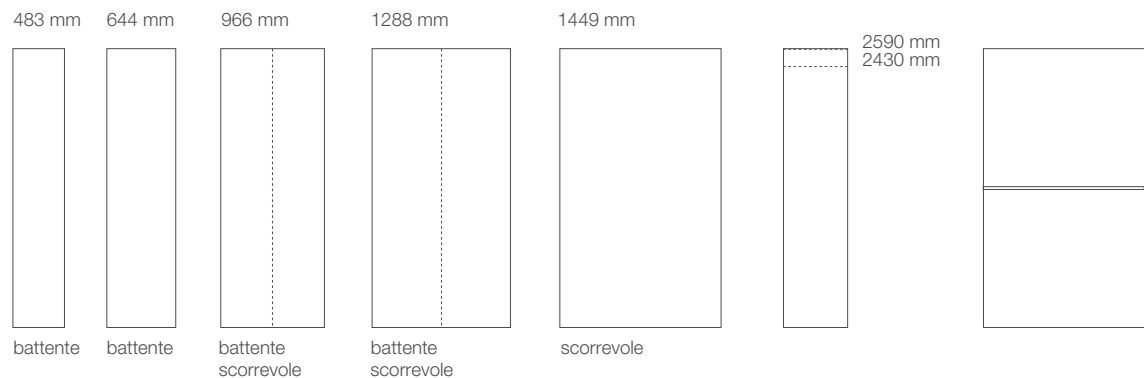

Poliform

Bangkok

Design Operadesign, 2006

Caratteristiche tecniche:

Modularità colonne: 2 altezze e 5 larghezze.

Aperture: battente e scorrevole con chiusura e apertura ammortizzata.

Finiture anta: rivestita in cuoio 7 colori. Laccato lucido colori e laccato opaco colori solo scorrevole.

Finiture profilo: metallo cromato e verniciato bronzato.

Dimensioni:

Larghezza colonne

Altezze colonne Tipologia ante

Attrezzature

La modularità dell'attrezzatura interna del sistema senzafine è basata sullo studio di casi reali di utilizzo. Per questo le possibilità di suddivisione degli spazi interni tengono conto degli ingombri dei vari capi di abbigliamento. Molteplici possibilità compositive consentono di integrare gli accessori sulla base dello spazio necessario alle diverse tipologie di abiti.