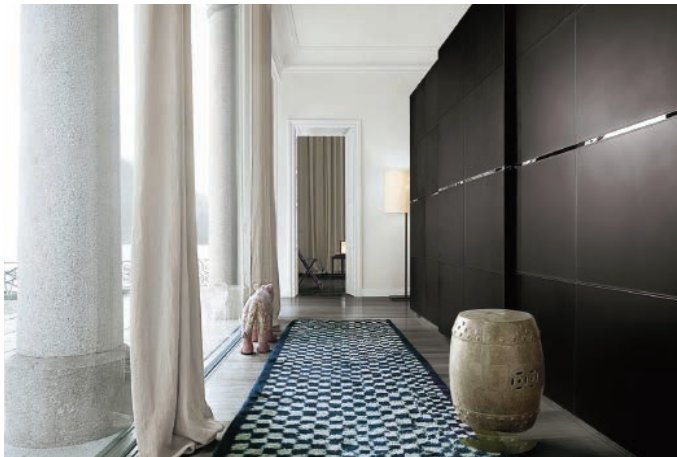

Bangkok

Design Operadesign, 2006

Un armadio elegantissimo ed esclusivo disegnato da Operadesign. Un soluzione d'arredo sempre unica...come voi.

Sistema armadi Senzafine

Senzafine un sistema armadi e una cabina armadio con una modularità evoluta, in grado di inserirsi in ogni spazio. La cabina armadio è caratterizzata dai fianchi di spessore mm 35, che ne sottolineano la solidità formale e il rigore geometrico. Dalle ante più semplici e minimali a quelle dalla caratterizzazione estetica più marcata, con bordi o telai. Quattro aperture, battente, libro, scorrevole e complanare; un'attrezzatura interna completa, pensata per consentire di immaginare un ordine sempre più individuale. La struttura e l'attrezzatura del sistema senzafine sono disponibili in nobilitato, lavabile di facile manutenzione, resistente ai graffi.

L'impianto strutturale di ogni armadio senzafine è pensato per garantire solidità e completa affidabilità nel tempo.