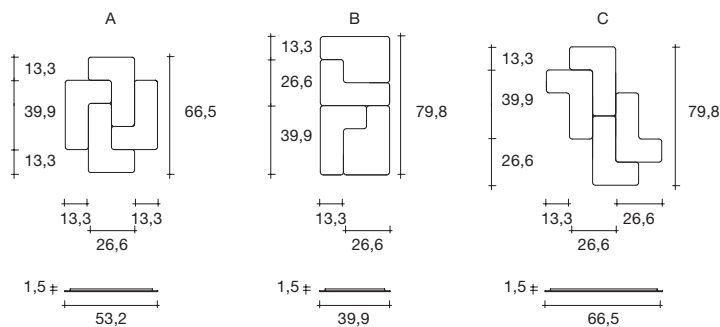

# tetris

DESIGN  
JIULIA DOSZA

Serie di specchi modulari componibili tra loro che creano immagini grafiche personalizzabili. Ogni modulo sul retro è provvisto di un sistema di aggancio tramite calamite a muro che ne permette la facile composizione grafica

in abbinamento con altri moduli della serie. Disponibile anche con elemento in vetro rosso retroargentato.

Set of modular mirrors that can be arranged to create a wide variety of graphic

patterns. The back of each module is fitted with magnets, which allow assembly of any graphic composition required. Also available with red back-silvered element.

dimensioni L, P, H  
dimensions L, W, H  
(cm)

	COD./CODE	L	P/W	H	peso netto net weight (kg)	peso lordo gross weight (kg)	volume imballo package volume (m <sup>3</sup> )
Modulo A Module A	<b>T66</b>	53,2	1,5	66,5	6	10	0,04
Modulo A rosso Module A red	<b>66/RS</b>	53,2	1,5	66,5	6	10	0,04
Modulo B Module B	<b>T79</b>	39,9	1,5	79,8	6	10	0,04
Modulo B rosso Module B red	<b>79/RS</b>	39,9	1,5	79,8	6	10	0,04
Modulo C Module C	<b>T80</b>	66,5	1,5	78,8	7	12	0,06
Modulo C rosso Module C red	<b>80/RS</b>	66,5	1,5	78,8	7	12	0,06