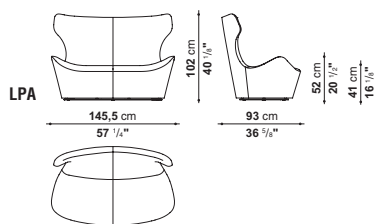

design Naoto Fukasawa

divanetto/small sofa

2012

Love Papilio

Naoto Fukasawa, ha disegnato un divano dalle dimensioni contenute che ripropone, dilatandola, l'immagine della Grande Papilio. Per la casa,

ma anche per una collocazione pubblica, ospita due persone e le avvolge nel suo ampio schienale. Di qui il suo nome: Love Papilio.

Naoto Fukasawa has conceived a small sofa, recreating and expanding the design of Grande Papilio armchair. Ideal for both the

home and public areas, it seats two and envelops the users with its broad back. And thus the name: Love Papilio.