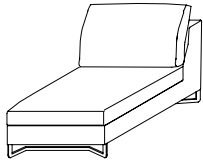

A170 dx-sx

W 960 D 1980 H 850
W 37 3/4" D 78" H 33 1/2"

A198 dx-sx

W 960 D 2460 H 850
W 37 3/4" D 96 7/8" H 33 1/2"

A246 dx-sx

central elements

W 1530 D 960 H 850
W 60 1/4" D 37 3/4" H 33 1/2"

CE153

W 1810 D 960 H 850
W 71 1/4" D 37 3/4" H 33 1/2"

CE181

W 2290 D 960 H 850
W 90 1/8" D 37 3/4" H 33 1/2"

CE229

■ Modular elements

chaise longue

W 900 D 1420 H 850
W 35 3/8" D 55 7/8" H 33 1/2"

CL90