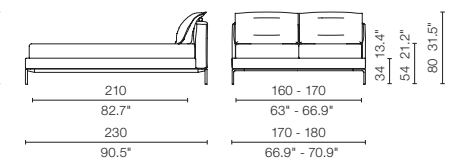

L32 01 24/26