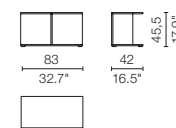

L32 MOOV Piero Lissoni

Moov, della collezione Cassina I Letti, è un letto sollevato da terra, imbottito, di dimensioni contenute in ogni sua parte, caratterizzato da una linea sobria ed essenziale e da un comfort soffice e avvolgente. Giroletto e testiera sono imbottiti, con rivestimento tessile sfoderabile oppure con rivestimento fisso in pelle. La struttura portante smontabile è in multistrato di pioppo, imbottito con poliuretano espanso. **A corredo delle testiere, sono previste cuscinate per accogliere i guanciali al loro interno: appoggiate sulla sommità della testiera, sono trattenute da un rotolo cucito sulla parte posteriore.** I piedini sono in pressofusione di alluminio lucido. Il letto è completato da comodini in rovere tinto scuro, a due scomparti che possono accogliere una cassettera a due cassetti e un tavolino; gli elementi sono utilizzabili anche singolarmente.

Moov, from the Cassina I Letti collection, is a compact, upholstered bed, featuring understated design and providing soft, welcoming comfort. The bed frame and headboard are padded and covered in removable fabric or non-removable leather. The supporting structure can be disassembled and is in multilayer poplar with an expanded foam core. **The headboard cushioning was designed to contain the pillows: this is held up against the top part of the headboard by a roller system.** The legs are in die-cast polished aluminium. There are bedside tables in stained dark oak, with two compartments that can contain a two-drawer chest of drawers and a small table; these elements can also be used on a standalone basis.