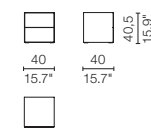

L32 MOOV Piero Lissoni

Moov, della collezione Cassina I Letti, è un letto sollevato da terra, imbottito, di dimensioni contenute in ogni sua parte, caratterizzato da una linea sobria ed essenziale e da un comfort soffice e avvolgente. Giroletto e testiera sono imbottiti, con rivestimento tessile sfoderabile oppure con rivestimento fisso in pelle. La struttura portante smontabile è in multistrato di pioppo, imbottito con poliuretano espanso. **A corredo delle testiere, sono previste cuscinate per accogliere i guanciali al loro interno: appoggiate sulla sommità della testiera, sono trattenute da un rotolo cucito sulla parte posteriore.** I piedini sono in pressofusione di alluminio lucido. Il letto è completato da comodini in rovere tinto scuro, a due scomparti che possono accogliere una cassettera a due cassetti e un tavolino; gli elementi sono utilizzabili anche singolarmente.

Moov, from the Cassina I Letti collection, is a compact, upholstered bed, featuring understated design and providing soft, welcoming comfort. The bed frame and headboard are padded and covered in removable fabric or non-removable leather. The supporting structure can be disassembled and is in multilayer poplar with an expanded foam core. **The headboard cushioning was designed to contain the pillows: this is held up against the top part of the headboard by a roller system.** The legs are in die-cast polished aluminium. There are bedside tables in stained dark oak, with two compartments that can contain a two-drawer chest of drawers and a small table; these elements can also be used on a standalone basis.