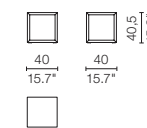

L32 MOOV Piero Lissoni

Moov, della collezione Cassina I Letti, è un letto sollevato da terra, imbottito, di dimensioni contenute in ogni sua parte, caratterizzato da una linea sobria ed essenziale e da un comfort soffice e avvolgente. Giroletto e testiera sono imbottiti, con rivestimento tessile sfoderabile oppure con rivestimento fisso in pelle. La struttura portante smontabile è in multistrato di pioppo, imbottito con poliuretano espanso. **A corredo delle testiere, sono previste cuscinate per accogliere i guanciali al loro interno: appoggiate sulla sommità della testiera, sono trattenute da un rotolo cucito sulla parte posteriore.** I piedini sono in pressofusione di alluminio lucido. Il letto è completato da comodini in rovere tinto scuro, a due scomparti che possono accogliere una cassettera a due cassetti e un tavolino; gli elementi sono utilizzabili anche singolarmente.

Moov, from the Cassina I Letti collection, is a compact, upholstered bed, featuring understated design and providing soft, welcoming comfort. The bed frame and headboard are padded and covered in removable fabric or non-removable leather. The supporting structure can be disassembled and is in multilayer poplar with an expanded foam core. **The headboard cushioning was designed to contain the pillows: this is held up against the top part of the headboard by a roller system.** The legs are in die-cast polished aluminium. There are bedside tables in stained dark oak, with two compartments that can contain a two-drawer chest of drawers and a small table; these elements can also be used on a standalone basis.