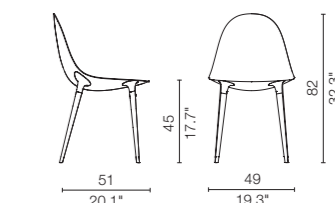

Cassina S.p.A. 2007/2012

Cassina

Cassina S.p.A.
via Busnelli, 1
I - 20821 Meda (MB)
tel. +39 0362372.1
fax +39 0362342246
www.cassina.com
info@cassina.it

Stampa Alcom © Cassina S.p.A. XI/2012