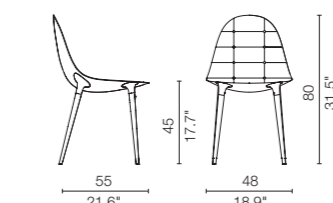

245/247 CAPRICE Philippe Starck

Sedia con base a 4 gambe in acciaio cromato, in acciaio verniciato nero, in frassino naturale oppure in noce canaletto. Il rivestimento interno, in pelle o tessuto trapuntati oppure applicati, è abbinato ad una scocca in nylon lucido bianco o nero. La scocca è anche disponibile rivestita interamente in pelle con interno trapuntato. Imbottitura interna in poliuretano.

Chair with 4 legs in chromium-plated or black enamelled steel, in natural ashwood or in American walnut. The fabric or leather quilted or glued upholstery comes with a shell in shiny white or black nylon. The shell is also available in an all-leather upholstery quilted inside. Internal polyurethane padding.

Stuhl mit 4 Beinen aus verchromtem oder schwarz lackiertem Stahl, aus Esche natur oder amerikanischem Nußbaum. Gesteptter oder geklebter Stoff- oder Lederbezug auf einer Schale aus Nylon weiß oder schwarz glänzend. Die Schale ist auch verfügbar komplett in Leder bezogen, Innenschale gesteppt. Innenpolsterung aus Polyurethan.

Chaise avec 4 pieds en acier chromé, acier verni noir, frêne naturel ou noyer américain. Le revêtement en cuir ou tissu matelassé ou collé est placé sur une coque en nylon brillant blanc ou noir. La coque est disponible aussi en version entièrement revêtue en cuir, intérieur matelassé. Rembourrage intérieur en polyuréthane.

245 01/02 10/11 20/21

245 03/04 30/40 31/41