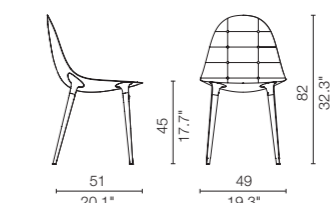

247 10/30/40 11/31/41 20/21