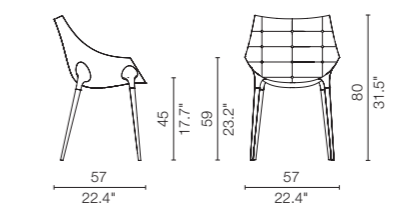

Poltroncina con base a 4 gambe in acciaio cromato, in acciaio verniciato nero, in frassino naturale oppure in noce canaletto. Il rivestimento interno, in pelle o tessuto trapuntati oppure applicati, è abbinato ad una scocca in nylon lucido bianco o nero. La scocca è anche disponibile rivestita interamente in pelle con interno trapuntato. Imbottitura interna in poliuretano.

Small armchair with 4 legs in chromium-plated or black enamelled steel, in natural ashwood or American walnut. The fabric or leather quilted or glued upholstery comes with a shell in shiny white or black nylon. The shell is also available in an all-leather upholstery quilted inside. Internal polyurethane padding.

Armlehnstuhl mit 4 Beinen aus verchromtem oder schwarz lackiertem Stahl, aus Esche natur oder amerikanischem Nußbaum. Gesteptter oder geklebter Stoff- oder Lederbezug auf einer Schale aus Nylon weiß oder schwarz glänzend. Die Schale ist auch verfügbar komplett in Leder bezogen, Innenschale gesteppt. Innenpolsterung aus Polyurethan.

Petit fauteuil avec 4 pieds en acier chromé, acier verni noir, frêne naturel ou noyer américain. Le revêtement en cuir ou tissu matelassé ou collé est placé sur une coque en nylon brillant blanc ou noir. La coque est disponible aussi en version entièrement revêtue en cuir, intérieur matelassé. Rembourrage intérieur en polyuréthane.

246 01/02 10/11 20/21