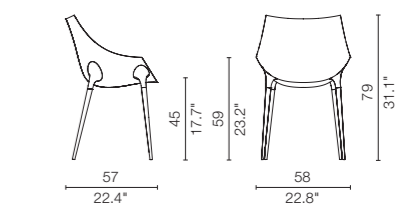

248 10/30/40 11/31/41 20/21

Cassina S.p.A. 2007/2012

246/248

Cassina S.p.A.
via Busnelli, 1
I - 20821 Meda (MB)
tel. +39 0362372.1
fax +39 0362342246
www.cassina.com
info@cassina.it

Stampa Alcom © Cassina S.p.A. XI/2012