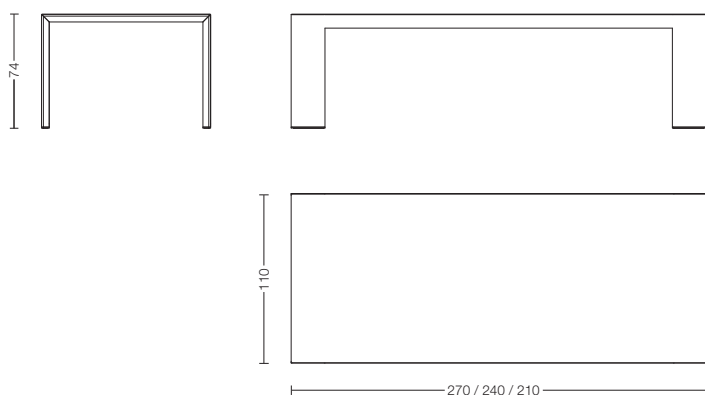

### 370 EL DOM Hannes Wettstein

Tavolo in rovere naturale o tinto scuro o palissandro santos in tre dimensioni. Il tavolo è smontabile, assemblaggio e stabilità sono garantiti da un sistema di ancoraggio interno contenuto nei due fianchi e nel piano. Piedini in alluminio satinato di colore grigio opaco.

Table in natural or dark-stained oak or in santos rosewood, in three sizes. The table can be dismantled. Assembly and stability are ensured by an internal anchorage mechanism set in the two sides and the top. The feet are in matt grey satined aluminium.

Tisch aus natur- oder dunkel getönter Eiche oder Santos-Palisander in drei Dimensionen. Der Tisch ist zerlegbar. Eine leichte Montage und Stabilität sind durch die inneren Verankerungen der beiden Seitenteile und der Tischplatte gewährleistet. Füßchen aus satiniertem Aluminium in der Farbe matt grau.

Table en chêne naturel, ou teinté foncé ou en palissandre santos, en trois dimensions. La table est démontable. L'assemblage et la stabilité sont assurés par un système d'ancrage intérieur sur les deux côtés et sur le plateau. Pieds en aluminium satiné gris mat.