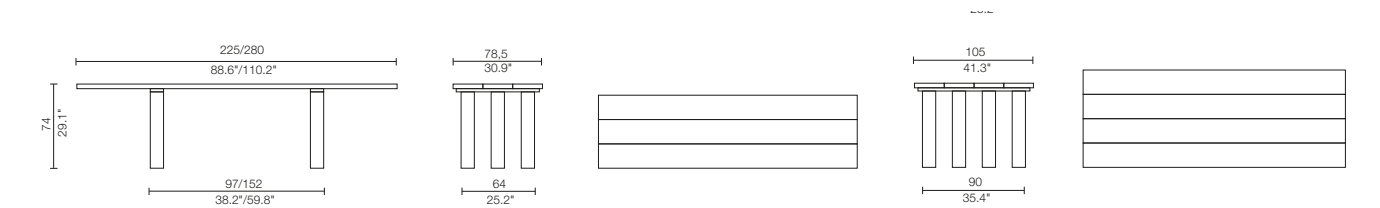

Deux dimensions:

cm. 225 x 78,5

cm. 280 x 78,5

- Plateau à 4 douves avec piètement à 8 pieds.

Deux dimensions:

cm. 225 x 105

cm. 280 x 105

Soit les listeaux qui constituent les bandes du plateau que les listeaux des pieds ont la même largeur.