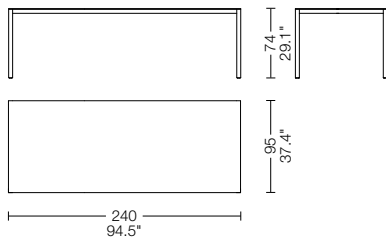

195 NAAN Piero Lissoni

Tavolo quadrato oppure rettangolare con piano fisso o allungabile in rovere naturale, rovere fumigato, noce canaletto, frassino tinto bianco o tinto nero. La stabilità è garantita da un sistema di ancoraggio interno contenuto nelle sottili gambe di sostegno in alluminio rivestite in essenza.

Square or rectangular table with fixed or extendable top in natural oak, smoked oak, American walnut, white or black stained ashwood. Stability is ensured by an internal anchoring system nested in the thin supporting aluminium legs wrapped in wood.

Viereckiger oder rechteckiger Tisch mit feststehender oder ausziehbarer Platte aus Eiche natur, Eiche geräuchert, amerikanischem Nußbaum, Esche weiß oder schwarz gebeizt. Die Standfestigkeit wird durch ein internes Befestigungssystem in den schmalen, holzverkleideten Tischbeinen aus Aluminium gewährleistet.

Table carrée ou rectangulaire avec plan fixe ou allongeable en chêne naturel, chêne fumé, noyer américain, frêne teinté blanc ou noir. La stabilité est garantie par un système d'ancrage interne, qui est contenu dans les soutiens fins en aluminium, revêtus de bois.

195 01/21/41/61/81