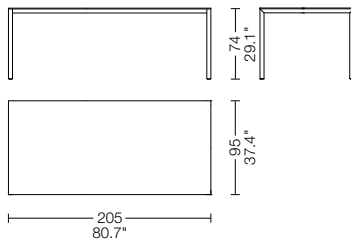

Table carrée ou rectangulaire avec plan fixe ou allongeable en chêne naturel, chêne fumé, noyer américain, frêne teinté blanc ou noir. La stabilité est garantie par un système d'ancrage interne, qui est contenu dans les soutiens fins en aluminium, revêtus de bois.

195 01/21/41/61/81

195 02/22/42/62/82

195 03/23/43/63/83

195 04/24/44/64/84

195 10/30/50/70/90

195 11/31/51/71/91