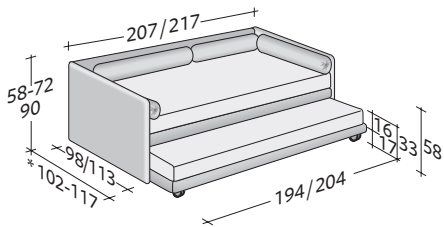

Flou

LA CULTURA DEL DORMIRE.

Flou
LA CULTURA DEL DORMIRE.

DUETTO
design Centro Ricerche Flou 1992

INGOMBRI
COMBINAZIONI BASI E PIANI DI RIPOSO

MISURE IN CM.

* conschienale

PIANO A DOGHE FISSE