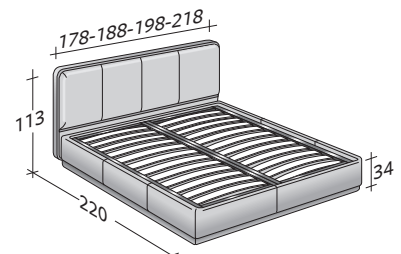

Il letto, offerto solo in versione matrimoniale, è disponibile con due diversi tipi di testata: la prima alta e larga quanto la base, la seconda bassa e allungata ai lati del letto; con base Comfort, con base a doghe regolabili, con movimento elettrico o con movimento elettrico-manuale o con contenitore salvaspazio.

**flou**

LA CULTURA DEL DORMIRE.

**ERMES TESTATA ALTA**  
design Rodolfo Dordoni 2012

INGOMBRI  
COMBINAZIONI BASI E PIANI DI RIPOSO

MISURE IN CM.

**BASE CONTENITORE**  
PIANO A DOGHE REGOLABILI

**BASE CONTENITORE A 2 MOVIMENTI**  
PIANO A DOGHE REGOLABILI

PIANO A DOGHE REGOLABILI  
RETE A MOVIMENTO ELETTRICO/MANUALE  
RETE A MOVIMENTO ELETTRICO

**BASE A MOLLE COMFORT**