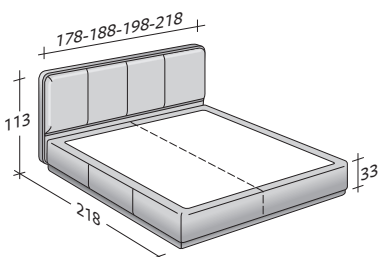

BASE A MOLLE COMFORT