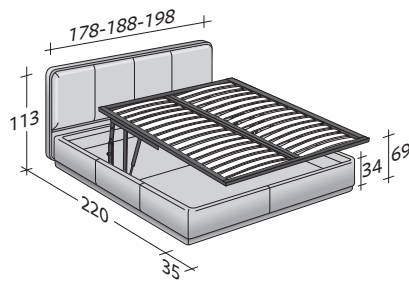

Il letto, offerto solo in versione matrimoniale, è disponibile con due diversi tipi di testata: la prima alta e larga quanto la base, la seconda bassa e allungata ai lati del letto; con base Comfort, con base a doghe regolabili, con movimento elettrico o con movimento elettrico-manuale o con contenitore salvaspazio.

**flou**

LA CULTURA DEL DORMIRE.

**ERMES TESTATA ALTA**  
design Rodolfo Dordoni 2012

INGOMBRI  
COMBINAZIONI BASI E PIANI DI RIPOSO

MISURE IN CM.

**BASE CONTENITORE**  
PIANO A DOGHE REGOLABILI

**BASE CONTENITORE A 2 MOVIMENTI**  
PIANO A DOGHE REGOLABILI

PIANO A DOGHE REGOLABILI  
RETE A MOVIMENTO ELETTRICO/MANUALE  
RETE A MOVIMENTO ELETTRICO

**BASE A MOLLE COMFORT**