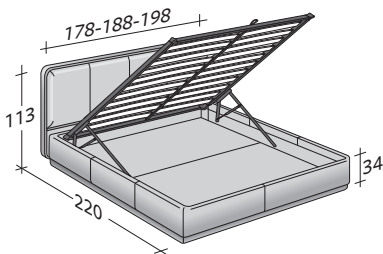

**flou**

LA CULTURA DEL DORMIRE.

**ERMES TESTATA ALTA**  
design Rodolfo Dordoni 2012

INGOMBRI  
COMBINAZIONI BASI E PIANI DI RIPOSO

MISURE IN CM.

**BASE CONTENITORE**  
PIANO A DOGHE REGOLABILI

**BASE CONTENITORE A 2 MOVIMENTI**  
PIANO A DOGHE REGOLABILI

PIANO A DOGHE REGOLABILI  
RETE A MOVIMENTO ELETTRICO/MANUALE  
RETE A MOVIMENTO ELETTRICO

**BASE A MOLLE COMFORT**