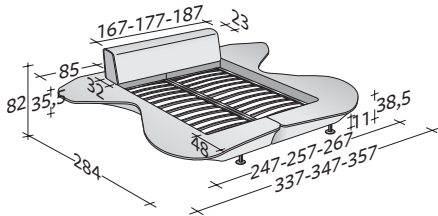

# GRANDPIANO GRANDPIANO PIANO PIANO PIANO

design Mario Bellini  
2007

Scenografico letto matrimoniale, disponibile nella versione Grandpiano, Grandpiano Piano e Piano Piano. Confortevole testata imbottita "Memoform", dotata di federa in cotone bianco. Fasce laterali sagomate che fungono da seduta e da piani d'appoggio. Rivestimento, in tessuto, pelle, Ecopelle o Nabuk totalmente sfoderabile. Piano di riposo a doghe regolabili. Materasso invascato in tutte le versioni. Accessoriabile con piani tondi in vetro o con vassoi in cuoio.

GRANDPIANO  
design Mario Bellini 2007

INGOMBRI  
COMBINAZIONI BASI E PIANI DI RIPOSO

MISURE IN CM.

PIANO A DOGHE REGOLABILI

GRANDPIANO PIANO  
design Mario Bellini 2007

INGOMBRI  
COMBINAZIONI BASI E PIANI DI RIPOSO

MISURE IN CM.

PIANO A DOGHE REGOLABILI

PIANO PIANO  
design Mario Bellini 2007

INGOMBRI  
COMBINAZIONI BASI E PIANI DI RIPOSO

MISURE IN CM.

PIANO A DOGHE REGOLABILI