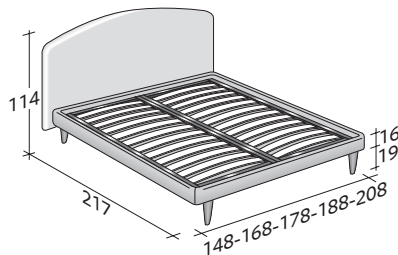

**MAGNOLIA MATRIMONIALE**  
design Centro Ricerche Flou 1987

INGOMBRI  
COMBINAZIONI BASI E PIANI DI RIPOSO

MISURE IN CM.

**BASE CONTENITORE**

PIANO A DOGHE REGOLABILI \*  
PIANO ORTOPEDICO \*  
PIANO A DOGHE ORTOPEDICHE

**BASE CONTENITORE A 2 MOVIMENTI**

PIANO A DOGHE REGOLABILI \*  
PIANO A DOGHE ORTOPEDICHE

**BASE A MOLLE COMFORT**

**BASE H25**

PIANO A DOGHE REGOLABILI \*  
PIANO ORTOPEDICO \*  
RETE A MOVIMENTO ELETTRICO/MANUALE \*  
RETE A MOVIMENTO ELETTRICO \*

**BASE H16**

PIANO A DOGHE REGOLABILI  
PIANO ORTOPEDICO  
RETE A MOVIMENTO ELETTRICO/MANUALE  
RETE A MOVIMENTO ELETTRICO

\* Disponibile anche con rivestimento a volants