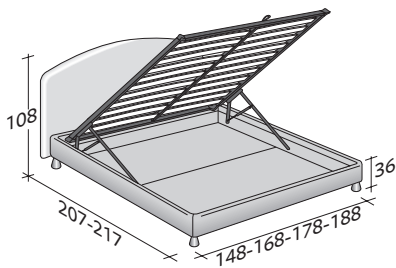

**MAGNOLIA**  
MATRIMONIALE  
design Centro Ricerche Flou  
1987

Letto dalla linea romantica e senza tempo.  
Testata imbottita e rivestita, come la base, in tessuto, pelle o Ecopelle  
completamente sfoderabili grazie alle pratiche chiusure in velcro.  
Disponibile con base Comfort, base contenitore, base fissa  
h 25 cm. o h 16 cm. e con base con rete a movimento elettrico.

**MAGNOLIA MATRIMONIALE**  
design Centro Ricerche Flou 1987

INGOMBRI  
COMBINAZIONI BASI E PIANI DI RIPOSO

MISURE IN CM.

**BASE CONTENITORE**

PIANO A DOGHE REGOLABILI \*  
PIANO ORTOPEDICO \*  
PIANO A DOGHE ORTOPEDICHE

**BASE CONTENITORE A 2 MOVIMENTI**

PIANO A DOGHE REGOLABILI \*  
PIANO A DOGHE ORTOPEDICHE

**BASE A MOLLE COMFORT**

**BASE H25**

PIANO A DOGHE REGOLABILI \*  
PIANO ORTOPEDICO \*  
RETE A MOVIMENTO ELETTRICO/MANUALE \*  
RETE A MOVIMENTO ELETTRICO \*