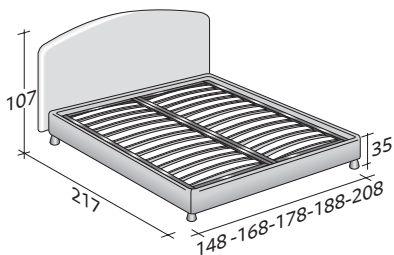

**MAGNOLIA**  
MATRIMONIALE  
design Centro Ricerche Flou  
1987

Letto dalla linea romantica e senza tempo.  
Testata imbottita e rivestita, come la base, in tessuto, pelle o Ecopelle  
completamente sfoderabili grazie alle pratiche chiusure in velcro.  
Disponibile con base Comfort, base contenitore, base fissa  
h 25 cm. o h 16 cm. e con base con rete a movimento elettrico.

**MAGNOLIA MATRIMONIALE**  
design Centro Ricerche Flou 1987

INGOMBRI  
COMBINAZIONI BASI E PIANI DI RIPOSO

MISURE IN CM.

**BASE CONTENITORE**

PIANO A DOGHE REGOLABILI \*  
PIANO ORTOPEDICO \*  
PIANO A DOGHE ORTOPEDICHE

**BASE CONTENITORE A 2 MOVIMENTI**

PIANO A DOGHE REGOLABILI \*  
PIANO A DOGHE ORTOPEDICHE

**BASE A MOLLE COMFORT**

**BASE H25**

PIANO A DOGHE REGOLABILI \*  
PIANO ORTOPEDICO \*  
RETE A MOVIMENTO ELETTRICO/MANUALE \*  
RETE A MOVIMENTO ELETTRICO \*

**BASE H16**

PIANO A DOGHE REGOLABILI  
PIANO ORTOPEDICO  
RETE A MOVIMENTO ELETTRICO/MANUALE  
RETE A MOVIMENTO ELETTRICO

\* Disponibile anche con rivestimento a volants