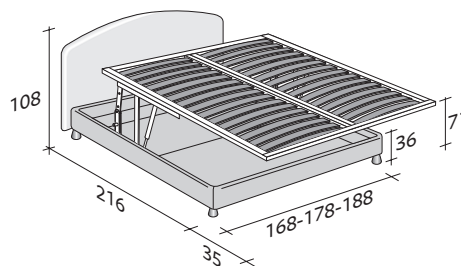

**MAGNOLIA MATRIMONIALE**  
design Centro Ricerche Flou 1987

INGOMBRI  
COMBINAZIONI BASI E PIANI DI RIPOSO

MISURE IN CM.

**BASE CONTENITORE**

PIANO A DOGHE REGOLABILI \*  
PIANO ORTOPEDICO \*  
PIANO A DOGHE ORTOPEDICHE

**BASE CONTENITORE A 2 MOVIMENTI**

PIANO A DOGHE REGOLABILI \*  
PIANO A DOGHE ORTOPEDICHE

**BASE A MOLLE COMFORT**

**BASE H25**

PIANO A DOGHE REGOLABILI \*  
PIANO ORTOPEDICO \*  
RETE A MOVIMENTO ELETTRICO/MANUALE \*  
RETE A MOVIMENTO ELETTRICO \*

**BASE H16**

PIANO A DOGHE REGOLABILI  
PIANO ORTOPEDICO  
RETE A MOVIMENTO ELETTRICO/MANUALE  
RETE A MOVIMENTO ELETTRICO

\* Disponibile anche con rivestimento a volants