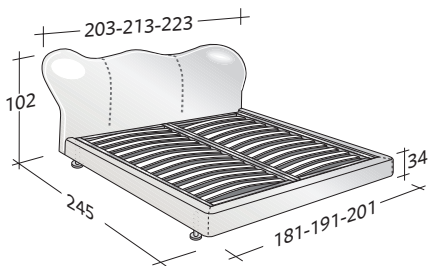

MARILYN

design Mario Bellini
2005

Letto dal design moderno, morbido e sinuoso che trasforma con la sua presenza la camera da letto.

Testata rivestita, come la base, in tessuto, pelle, Ecopelle, Nabuk o cuoio.

Disponibile con piano di riposo a doghe regolabili oppure ortopedico.

flou

LA CULTURA DEL DORMIRE.

Flou
LA CULTURA DEL DORMIRE.

MARILYN
design Mario Bellini 2005

INGOMBRI
COMBINAZIONI BASI E PIANI DI RIPOSO

MISURE IN CM.

PIANO A DOGHE REGOLABILI
PIANO ORTOPEDICO