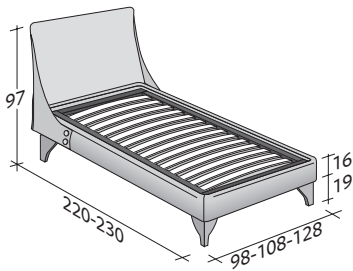

MERIDIANA

SINGOLO

design Patrizia Scarzella

1994

Letto piacevolmente rétro che si ispira ai modelli a barca del Settecento. Testata imbottita e rivestita, come la base, in tessuto completamente sfoderabile grazie alle pratiche chiusure in velcro e ai bottoni decorativi. Personalizzabile con pediera e rulli. Disponibile con piano di riposo a doghe regolabili, ortopedico o con movimento elettrico.

flou

LA CULTURA DEL DORMIRE.

MERIDIANA SINGOLO
design Patrizia Scarzella 1994

INGOMBRI
COMBINAZIONI BASI E PIANI DI RIPOSO

MISURE IN CM.

BASE H16

PIANO A DOGHE REGOLABILI
PIANO ORTOPEDICO
RETE A MOVIMENTO ELETTRICO/MANUALE
RETE A MOVIMENTO ELETTRICO