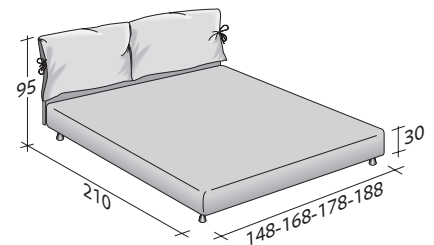

**NATHALIE MATRIMONIALE**  
design Vico Magistretti 1978

INGOMBRI  
COMBINAZIONI BASI E PIANI DI RIPOSO

MISURE IN CM.

**BASE CONTENITORE**

PIANO A DOGHE REGOLABILI  
PIANO ORTOPEDICO  
PIANO A DOGHE ORTOPEDICHE

**BASE CONTENITORE A 2 MOVIMENTI**

PIANO A DOGHE REGOLABILI  
PIANO ORTOPEDICO

**BASE RIGIDA**

**BASE H25**

PIANO A DOGHE REGOLABILI  
PIANO ORTOPEDICO  
RETE A MOVIMENTO ELETTRICO/MANUALE  
RETE A MOVIMENTO ELETTRICO