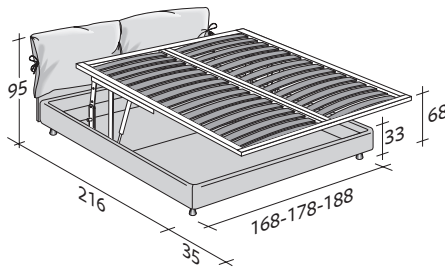

I copricuscini presenti sulla testata permettono di riporre i guanciali al riparo dalla polvere.

Disponibile con base rigida, base Comfort, base contenitore, base fissa h 25 cm. o h 16 cm. e con base con rete a movimento elettrico.

**NATHALIE MATRIMONIALE**  
design Vico Magistretti 1978

INGOMBRI  
COMBINAZIONI BASI E PIANI DI RIPOSO

MISURE IN CM.

**BASE CONTENITORE**

PIANO A DOGHE REGOLABILI  
PIANO ORTOPEDICO  
PIANO A DOGHE ORTOPEDICHE

**BASE CONTENITORE A 2 MOVIMENTI**

PIANO A DOGHE REGOLABILI  
PIANO ORTOPEDICO

**BASE RIGIDA**

**BASE H25**

PIANO A DOGHE REGOLABILI  
PIANO ORTOPEDICO  
RETE A MOVIMENTO ELETTRICO/MANUALE  
RETE A MOVIMENTO ELETTRICO

\*99 con testata reclinabile

**BASE H16**

PIANO A DOGHE REGOLABILI  
PIANO ORTOPEDICO  
RETE A MOVIMENTO ELETTRICO/MANUALE  
RETE A MOVIMENTO ELETTRICO

\*102 con testata reclinabile

**BASE A MOLLE COMFORT**