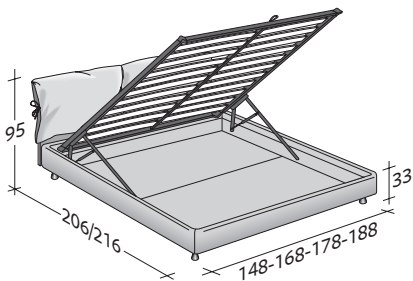

I copricuscini presenti sulla testata permettono di riporre i guanciali al riparo dalla polvere.

Disponibile con base rigida, base Comfort, base contenitore, base fissa h 25 cm. o h 16 cm. e con base con rete a movimento elettrico.

**NATHALIE MATRIMONIALE**  
design Vico Magistretti 1978

INGOMBRI  
COMBINAZIONI BASI E PIANI DI RIPOSO

MISURE IN CM.

**BASE CONTENITORE**

PIANO A DOGHE REGOLABILI  
PIANO ORTOPEDICO  
PIANO A DOGHE ORTOPEDICHE