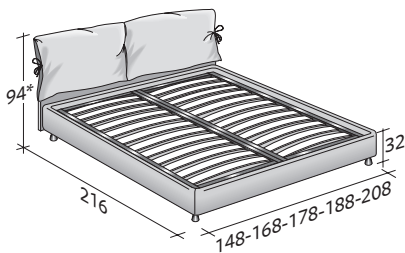

**NATHALIE MATRIMONIALE**  
design Vico Magistretti 1978

INGOMBRI  
COMBINAZIONI BASI E PIANI DI RIPOSO

MISURE IN CM.

**BASE CONTENITORE**

PIANO A DOGHE REGOLABILI  
PIANO ORTOPEDICO  
PIANO A DOGHE ORTOPEDICHE

**BASE CONTENITORE A 2 MOVIMENTI**

PIANO A DOGHE REGOLABILI  
PIANO ORTOPEDICO

**BASE RIGIDA**

**BASE H25**

PIANO A DOGHE REGOLABILI  
PIANO ORTOPEDICO  
RETE A MOVIMENTO ELETTRICO/MANUALE  
RETE A MOVIMENTO ELETTRICO