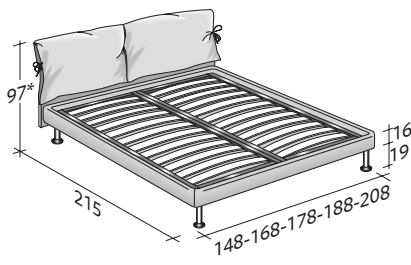

**NATHALIE MATRIMONIALE**  
design Vico Magistretti 1978

INGOMBRI  
COMBINAZIONI BASI E PIANI DI RIPOSO

MISURE IN CM.

**BASE CONTENITORE**

PIANO A DOGHE REGOLABILI  
PIANO ORTOPEDICO  
PIANO A DOGHE ORTOPEDICHE

**BASE CONTENITORE A 2 MOVIMENTI**

PIANO A DOGHE REGOLABILI  
PIANO ORTOPEDICO

**BASE RIGIDA**

**BASE H25**

PIANO A DOGHE REGOLABILI  
PIANO ORTOPEDICO  
RETE A MOVIMENTO ELETTRICO/MANUALE  
RETE A MOVIMENTO ELETTRICO

\*99 con testata reclinabile

**BASE H16**

PIANO A DOGHE REGOLABILI  
PIANO ORTOPEDICO  
RETE A MOVIMENTO ELETTRICO/MANUALE  
RETE A MOVIMENTO ELETTRICO

\*102 con testata reclinabile

**BASE A MOLLE COMFORT**