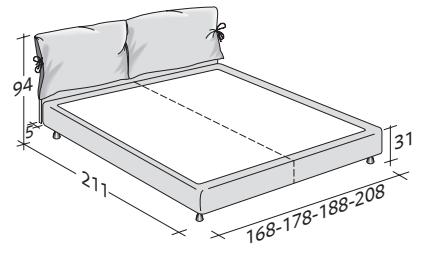

**NATHALIE MATRIMONIALE**  
design Vico Magistretti 1978

INGOMBRI  
COMBINAZIONI BASI E PIANI DI RIPOSO

MISURE IN CM.

**BASE CONTENITORE**

PIANO A DOGHE REGOLABILI  
PIANO ORTOPEDICO  
PIANO A DOGHE ORTOPEDICHE

**BASE CONTENITORE A 2 MOVIMENTI**

PIANO A DOGHE REGOLABILI  
PIANO ORTOPEDICO

**BASE RIGIDA**

**BASE H25**

PIANO A DOGHE REGOLABILI  
PIANO ORTOPEDICO  
RETE A MOVIMENTO ELETTRICO/MANUALE  
RETE A MOVIMENTO ELETTRICO

\*99 con testata reclinabile

**BASE H16**

PIANO A DOGHE REGOLABILI  
PIANO ORTOPEDICO  
RETE A MOVIMENTO ELETTRICO/MANUALE  
RETE A MOVIMENTO ELETTRICO

\*102 con testata reclinabile

**BASE A MOLLE COMFORT**