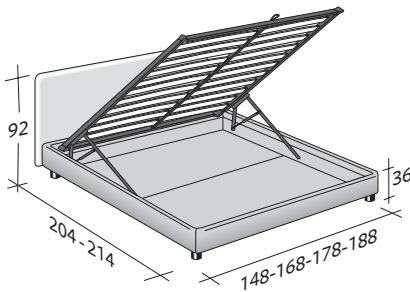

**NOTTURNO**  
MATRIMONIALE  
design Vittorio Prato  
1982

Letto funzionale dalle linee essenziali ed eleganti. Testata morbidamente imbottita e rivestita, come la base, in tessuto, pelle o Ecopelle completamente sfoderabili grazie alle pratiche chiusure in velcro. Disponibile con base Comfort, base contenitore, base fissa h 25 cm. o h 16 cm e con base con rete a movimento elettrico.

**NOTTURNO MATRIMONIALE**  
design Vittorio Prato 1982

INGOMBRI  
COMBINAZIONI BASI E PIANI DI RIPOSO

MISURE IN CM.

**BASE CONTENITORE**

PIANO A DOGHE REGOLABILI  
PIANO ORTOPEDICO  
PIANO A DOGHE ORTOPEDICHE

**BASE CONTENITORE A 2 MOVIMENTI**

PIANO A DOGHE REGOLABILI  
PIANO ORTOPEDICO

**BASE A MOLLE COMFORT**

**BASE H25**

PIANO A DOGHE REGOLABILI  
PIANO ORTOPEDICO  
RETE A MOVIMENTO ELETTRICO/MANUALE  
RETE A MOVIMENTO ELETTRICO