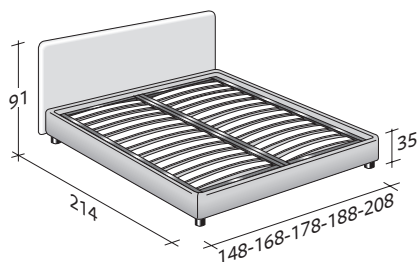

**NOTTURNO**  
MATRIMONIALE  
design Vittorio Prato  
1982

Letto funzionale dalle linee essenziali ed eleganti. Testata morbidamente imbottita e rivestita, come la base, in tessuto, pelle o Ecopelle completamente sfoderabili grazie alle pratiche chiusure in velcro. Disponibile con base Comfort, base contenitore, base fissa h 25 cm. o h 16 cm e con base con rete a movimento elettrico.

**NOTTURNO MATRIMONIALE**  
design Vittorio Prato 1982

INGOMBRI  
COMBINAZIONI BASI E PIANI DI RIPOSO

MISURE IN CM.

**BASE CONTENITORE**

PIANO A DOGHE REGOLABILI  
PIANO ORTOPEDICO  
PIANO A DOGHE ORTOPEDICHE

**BASE CONTENITORE A 2 MOVIMENTI**

PIANO A DOGHE REGOLABILI  
PIANO ORTOPEDICO

**BASE A MOLLE COMFORT**

**BASE H25**

PIANO A DOGHE REGOLABILI  
PIANO ORTOPEDICO  
RETE A MOVIMENTO ELETTRICO/MANUALE  
RETE A MOVIMENTO ELETTRICO