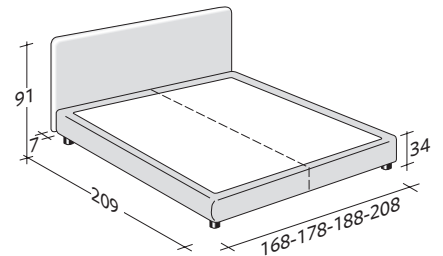

**NOTTURNO MATRIMONIALE**  
design Vittorio Prato 1982

INGOMBRI  
COMBINAZIONI BASI E PIANI DI RIPOSO

MISURE IN CM.

**BASE CONTENITORE**

PIANO A DOGHE REGOLABILI  
PIANO ORTOPEDICO  
PIANO A DOGHE ORTOPEDICHE

**BASE CONTENITORE A 2 MOVIMENTI**

PIANO A DOGHE REGOLABILI  
PIANO ORTOPEDICO

**BASE A MOLLE COMFORT**

**BASE H25**

PIANO A DOGHE REGOLABILI  
PIANO ORTOPEDICO  
RETE A MOVIMENTO ELETTRICO/MANUALE  
RETE A MOVIMENTO ELETTRICO