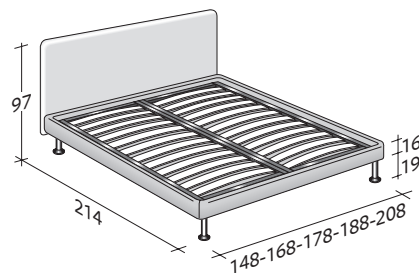

**NOTTURNO MATRIMONIALE**  
design Vittorio Prato 1982

INGOMBRI  
COMBINAZIONI BASI E PIANI DI RIPOSO

MISURE IN CM.

**BASE CONTENITORE**

PIANO A DOGHE REGOLABILI  
PIANO ORTOPEDICO  
PIANO A DOGHE ORTOPEDICHE

**BASE CONTENITORE A 2 MOVIMENTI**

PIANO A DOGHE REGOLABILI  
PIANO ORTOPEDICO

**BASE A MOLLE COMFORT**

**BASE H25**

PIANO A DOGHE REGOLABILI  
PIANO ORTOPEDICO  
RETE A MOVIMENTO ELETTRICO/MANUALE  
RETE A MOVIMENTO ELETTRICO

**BASE H16**

PIANO A DOGHE REGOLABILI  
PIANO ORTOPEDICO  
RETE A MOVIMENTO ELETTRICO/MANUALE  
RETE A MOVIMENTO ELETTRICO