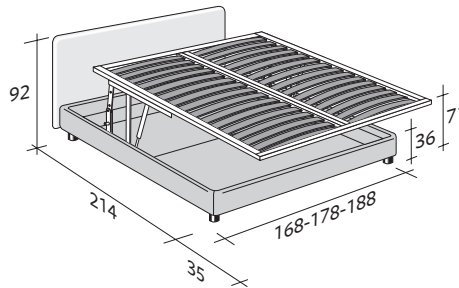

**NOTTURNO**  
MATRIMONIALE  
design Vittorio Prato  
1982

Letto funzionale dalle linee essenziali ed eleganti. Testata morbidamente imbottita e rivestita, come la base, in tessuto, pelle o Ecopelle completamente sfoderabili grazie alle pratiche chiusure in velcro. Disponibile con base Comfort, base contenitore, base fissa h 25 cm. o h 16 cm e con base con rete a movimento elettrico.

**NOTTURNO MATRIMONIALE**  
design Vittorio Prato 1982

INGOMBRI  
COMBINAZIONI BASI E PIANI DI RIPOSO

MISURE IN CM.

**BASE CONTENITORE**

PIANO A DOGHE REGOLABILI  
PIANO ORTOPEDICO  
PIANO A DOGHE ORTOPEDICHE

**BASE CONTENITORE A 2 MOVIMENTI**

PIANO A DOGHE REGOLABILI  
PIANO ORTOPEDICO

**BASE A MOLLE COMFORT**

**BASE H25**

PIANO A DOGHE REGOLABILI  
PIANO ORTOPEDICO  
RETE A MOVIMENTO ELETTRICO/MANUALE  
RETE A MOVIMENTO ELETTRICO

**BASE H16**

PIANO A DOGHE REGOLABILI  
PIANO ORTOPEDICO  
RETE A MOVIMENTO ELETTRICO/MANUALE  
RETE A MOVIMENTO ELETTRICO