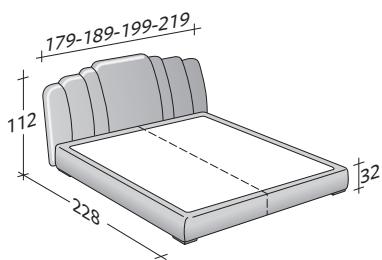

Il rivestimento è in tessuto completamente sfoderabile. Disponibile con base Comfort, base fissa h 25 cm., con base contenitore o con base con movimento elettrico.

OPERA
design Emanuela Garbin e Mario Dell'Orto 2012

INGOMBRI
COMBINAZIONI BASI E PIANI DI RIPOSO

MISURE IN CM.

BASE CONTENITORE
PIANO A DOGHE REGOLABILI *

BASE CONTENITORE A 2 MOVIMENTI
PIANO A DOGHE REGOLABILI *

BASE H25
PIANO A DOGHE REGOLABILI *
RETE A MOVIMENTO ELETTRICO/MANUALE *
RETE A MOVIMENTO ELETTRICO *