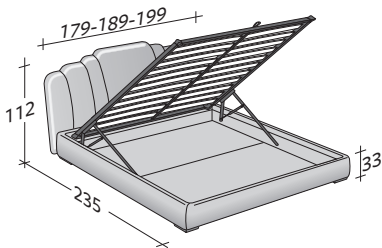

OPERÀ

design Emanuela Garbin e Mario Dell'Orto
2012

Dichiaratamente moderno, ma con un'impronta classicheggiante, questo letto matrimoniale rievoca le sofisticate atmosfere Art Déco. La testata, impreziosita da sapienti cuciture verticali, digrada ai lati mentre il basamento è costituito da un'alta fascia perimetrale imbottita.

Il rivestimento è in tessuto completamente sfoderabile. Disponibile con base Comfort, base fissa h 25 cm., con base contenitore o con base con movimento elettrico.

OPERA
design Emanuela Garbin e Mario Dell'Orto 2012

INGOMBRI
COMBINAZIONI BASI E PIANI DI RIPOSO

MISURE IN CM.

BASE CONTENITORE
PIANO A DOGHE REGOLABILI *

BASE CONTENITORE A 2 MOVIMENTI
PIANO A DOGHE REGOLABILI *

BASE H25
PIANO A DOGHE REGOLABILI *
RETE A MOVIMENTO ELETTRICO/MANUALE *
RETE A MOVIMENTO ELETTRICO *