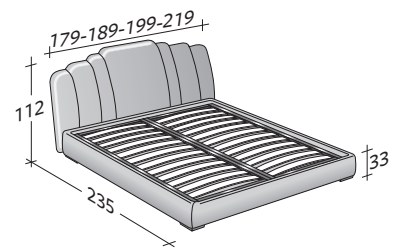

Il rivestimento è in tessuto completamente sfoderabile. Disponibile con base Comfort, base fissa h 25 cm., con base contenitore o con base con movimento elettrico.

OPERA
design Emanuela Garbin e Mario Dell'Orto 2012

INGOMBRI
COMBINAZIONI BASI E PIANI DI RIPOSO

MISURE IN CM.

BASE CONTENITORE
PIANO A DOGHE REGOLABILI *

BASE CONTENITORE A 2 MOVIMENTI
PIANO A DOGHE REGOLABILI *

BASE H25
PIANO A DOGHE REGOLABILI *
RETE A MOVIMENTO ELETTRICO/MANUALE *
RETE A MOVIMENTO ELETTRICO *