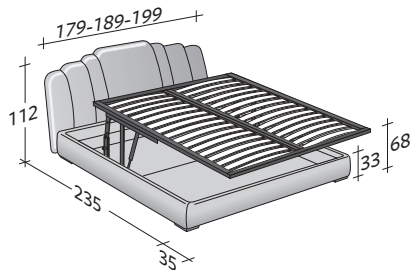

Il rivestimento è in tessuto completamente sfoderabile. Disponibile con base Comfort, base fissa h 25 cm., con base contenitore o con base con movimento elettrico.

OPERA
design Emanuela Garbin e Mario Dell'Orto 2012

INGOMBRI
COMBINAZIONI BASI E PIANI DI RIPOSO

MISURE IN CM.

BASE CONTENITORE
PIANO A DOGHE REGOLABILI *

BASE CONTENITORE A 2 MOVIMENTI
PIANO A DOGHE REGOLABILI *

BASE H25
PIANO A DOGHE REGOLABILI *
RETE A MOVIMENTO ELETTRICO/MANUALE *
RETE A MOVIMENTO ELETTRICO *