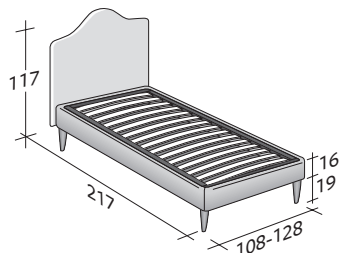

Disponibile con base Comfort, base contenitore, base fissa h 25 cm. o h 16 cm. e con base con rete a movimento elettrico.

**Flou**

LA CULTURA DEL DORMIRE.

**PEONIA SINGOLO**  
design Centro Ricerche Flou 1987

INGOMBRI  
COMBINAZIONI BASI E PIANI DI RIPOSO

MISURE IN CM.

**BASE CONTENITORE**

PIANO A DOGHE REGOLABILI \*  
PIANO ORTOPEDICO \*  
PIANO A DOGHE ORTOPEDICHE

**BASE CONTENITORE APERTURA LATERALE**

PIANO A DOGHE REGOLABILI \*  
PIANO ORTOPEDICO \*

**BASE A MOLLE COMFORT**

**BASE H25**

PIANO A DOGHE REGOLABILI \*  
PIANO ORTOPEDICO \*  
RETE A MOVIMENTO ELETTRICO/MANUALE \*  
RETE A MOVIMENTO ELETTRICO \*

**BASE H16**

PIANO A DOGHE REGOLABILI  
PIANO ORTOPEDICO  
RETE A MOVIMENTO ELETTRICO/MANUALE  
RETE A MOVIMENTO ELETTRICO