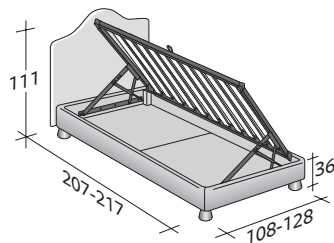

Disponibile con base Comfort, base contenitore, base fissa h 25 cm. o h 16 cm. e con base con rete a movimento elettrico.

**Flou**

LA CULTURA DEL DORMIRE.

**PEONIA SINGOLO**  
design Centro Ricerche Flou 1987

INGOMBRI  
COMBINAZIONI BASI E PIANI DI RIPOSO

MISURE IN CM.

**BASE CONTENITORE**

PIANO A DOGHE REGOLABILI \*  
PIANO ORTOPEDICO \*  
PIANO A DOGHE ORTOPEDICHE

**BASE CONTENITORE APERTURA LATERALE**

PIANO A DOGHE REGOLABILI \*  
PIANO ORTOPEDICO \*