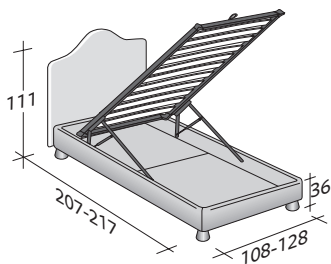

Disponibile con base Comfort, base contenitore, base fissa h 25 cm. o h 16 cm. e con base con rete a movimento elettrico.

**Flou**

LA CULTURA DEL DORMIRE.

**PEONIA SINGOLO**  
design Centro Ricerche Flou 1987

INGOMBRI  
COMBINAZIONI BASI E PIANI DI RIPOSO

MISURE IN CM.

**BASE CONTENITORE**

PIANO A DOGHE REGOLABILI \*  
PIANO ORTOPEDICO \*  
PIANO A DOGHE ORTOPEDICHE

**BASE CONTENITORE APERTURA LATERALE**

PIANO A DOGHE REGOLABILI \*  
PIANO ORTOPEDICO \*