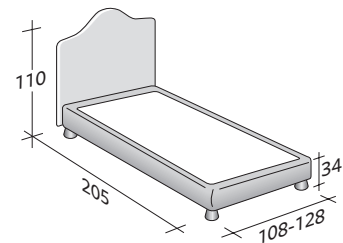

Disponibile con base Comfort, base contenitore, base fissa h 25 cm. o h 16 cm. e con base con rete a movimento elettrico.

**Flou**

LA CULTURA DEL DORMIRE.

**PEONIA SINGOLO**  
design Centro Ricerche Flou 1987

INGOMBRI  
COMBINAZIONI BASI E PIANI DI RIPOSO

MISURE IN CM.

**BASE CONTENITORE**

PIANO A DOGHE REGOLABILI \*  
PIANO ORTOPEDICO \*  
PIANO A DOGHE ORTOPEDICHE

**BASE CONTENITORE APERTURA LATERALE**

PIANO A DOGHE REGOLABILI \*  
PIANO ORTOPEDICO \*

**BASE A MOLLE COMFORT**

**BASE H25**

PIANO A DOGHE REGOLABILI \*  
PIANO ORTOPEDICO \*  
RETE A MOVIMENTO ELETTRICO/MANUALE \*  
RETE A MOVIMENTO ELETTRICO \*

**BASE H16**

PIANO A DOGHE REGOLABILI  
PIANO ORTOPEDICO  
RETE A MOVIMENTO ELETTRICO/MANUALE  
RETE A MOVIMENTO ELETTRICO