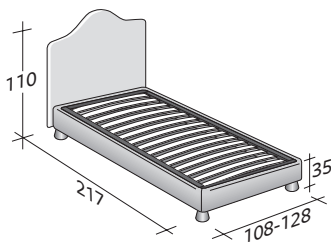

Disponibile con base Comfort, base contenitore, base fissa h 25 cm. o h 16 cm. e con base con rete a movimento elettrico.

**Flou**

LA CULTURA DEL DORMIRE.

**PEONIA SINGOLO**  
design Centro Ricerche Flou 1987

INGOMBRI  
COMBINAZIONI BASI E PIANI DI RIPOSO

MISURE IN CM.

**BASE CONTENITORE**

PIANO A DOGHE REGOLABILI \*  
PIANO ORTOPEDICO \*  
PIANO A DOGHE ORTOPEDICHE

**BASE CONTENITORE APERTURA LATERALE**

PIANO A DOGHE REGOLABILI \*  
PIANO ORTOPEDICO \*

**BASE A MOLLE COMFORT**

**BASE H25**

PIANO A DOGHE REGOLABILI \*  
PIANO ORTOPEDICO \*  
RETE A MOVIMENTO ELETTRICO/MANUALE \*  
RETE A MOVIMENTO ELETTRICO \*

**BASE H16**

PIANO A DOGHE REGOLABILI  
PIANO ORTOPEDICO  
RETE A MOVIMENTO ELETTRICO/MANUALE  
RETE A MOVIMENTO ELETTRICO