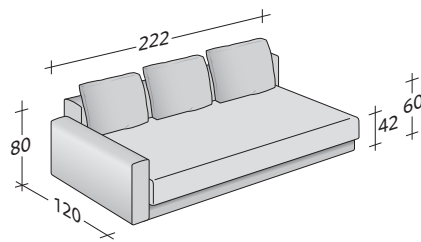

Della versione con due braccioli è disponibile anche la variante solo divano non trasformabile in letto.

**flou**

LA CULTURA DEL DORMIRE.

PIAZZADUOMO  
design Giulio Manzoni 2013

INGOMBRI  
COMBINAZIONI BASI E PIANI DI RIPOSO

MISURE IN CM.

con due braccioli

PIANO A DOGHE FISSE

con un bracciolo

PIANO A DOGHE FISSE

senza braccioli

PIANO A DOGHE FISSE