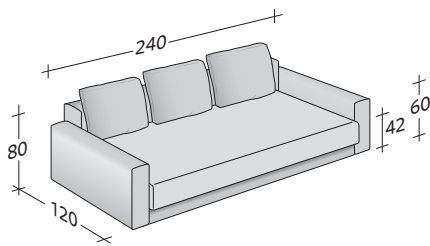

Della versione con due braccioli è disponibile anche la variante solo divano non trasformabile in letto.

**flou**

LA CULTURA DEL DORMIRE.

PIAZZADUOMO  
design Giulio Manzoni 2013

INGOMBRI  
COMBINAZIONI BASI E PIANI DI RIPOSO

MISURE IN CM.

con due braccioli

PIANO A DOGHE FISSE

con un bracciolo

PIANO A DOGHE FISSE

senza braccioli

PIANO A DOGHE FISSE