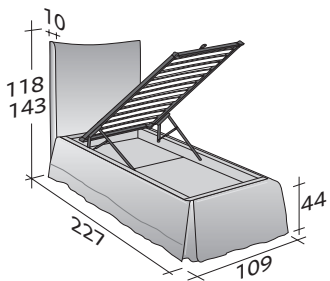

PLAZA
SINGOLO
design Rodolfo Dordoni
2005

Letto elegante e prezioso, pensato per essere il cuore della camera da letto. Il rivestimento della testata e della base, totalmente sfoderabile grazie al velcro, può essere caratterizzato da un ricco bordo in tessuto Glamour.

Disponibile con base fissa o contenitore particolarmente capiente. Testata disponibile in due altezze.

PLAZA SINGOLO
design Rodolfo Dordoni 2005

INGOMBRI
COMBINAZIONI BASI E PIANI DI RIPOSO

MISURE IN CM.

BASE CONTENITORE

PIANO A DOGHE REGOLABILI
PIANO ORTOPEDICO

PIANO A DOGHE REGOLABILI
PIANO ORTOPEDICO