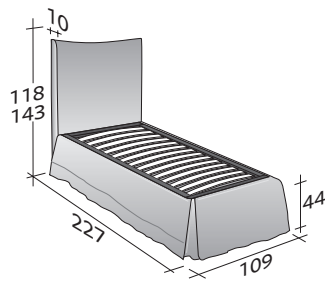

PLAZA
SINGOLO
design Rodolfo Dordoni
2005

Letto elegante e prezioso, pensato per essere il cuore della camera da letto. Il rivestimento della testata e della base, totalmente sfoderabile grazie al velcro, può essere caratterizzato da un ricco bordo in tessuto Glamour.

Disponibile con base fissa o contenitore particolarmente capiente. Testata disponibile in due altezze.

PLAZA SINGOLO
design Rodolfo Dordoni 2005

INGOMBRI
COMBINAZIONI BASI E PIANI DI RIPOSO

MISURE IN CM.

BASE CONTENITORE

PIANO A DOGHE REGOLABILI
PIANO ORTOPEDICO

PIANO A DOGHE REGOLABILI
PIANO ORTOPEDICO