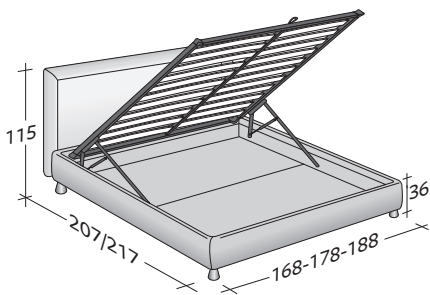

## POCHETTE PURE

design Centro Ricerche Flou  
2008

Letto matrimoniale elegante e raffinato disponibile con base Comfort, base fissa h 25 cm., con base contenitore o con base con rete a movimento.

Testata imbottita e rivestita, come la base, in tessuto, pelle o Ecopelle completamente sfoderabili grazie alle pratiche chiusure in velcro.

**flou**

LA CULTURA DEL DORMIRE.

**POCHETTE PURE**  
design Centro Ricerche Flou 2008

INGOMBRI  
COMBINAZIONI BASI E PIANI DI RIPOSO

MISURE IN CM.

**BASE CONTENITORE**

PIANO A DOGHE REGOLABILI \*  
PIANO ORTOPEDICO \*

**BASE CONTENITORE A 2 MOVIMENTI**

PIANO A DOGHE REGOLABILI \*

**BASE H25**

PIANO A DOGHE REGOLABILI \*  
PIANO ORTOPEDICO \*  
RETE A MOVIMENTO ELETTRICO/MANUALE \*  
RETE A MOVIMENTO ELETTRICO \*

**BASE A MOLLE COMFORT**