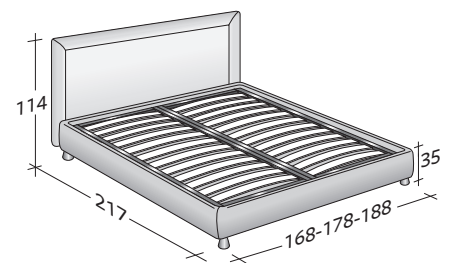

## POCHETTE PURE

design Centro Ricerche Flou  
2008

Letto matrimoniale elegante e raffinato disponibile con base Comfort, base fissa h 25 cm., con base contenitore o con base con rete a movimento.

Testata imbottita e rivestita, come la base, in tessuto, pelle o Ecopelle completamente sfoderabili grazie alle pratiche chiusure in velcro.

**flou**

LA CULTURA DEL DORMIRE.

**POCHETTE PURE**  
design Centro Ricerche Flou 2008

INGOMBRI  
COMBINAZIONI BASI E PIANI DI RIPOSO

MISURE IN CM.

**BASE CONTENITORE**

PIANO A DOGHE REGOLABILI \*  
PIANO ORTOPEDICO \*

**BASE CONTENITORE A 2 MOVIMENTI**

PIANO A DOGHE REGOLABILI \*

**BASE H25**

PIANO A DOGHE REGOLABILI \*  
PIANO ORTOPEDICO \*  
RETE A MOVIMENTO ELETTRICO/MANUALE \*  
RETE A MOVIMENTO ELETTRICO \*

**BASE A MOLLE COMFORT**