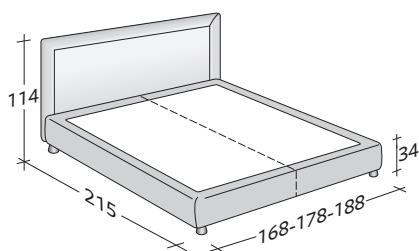

## POCHETTE PURE

design Centro Ricerche Flou  
2008

Letto matrimoniale elegante e raffinato disponibile con base Comfort, base fissa h 25 cm., con base contenitore o con base con rete a movimento.

Testata imbottita e rivestita, come la base, in tessuto, pelle o Ecopelle completamente sfoderabili grazie alle pratiche chiusure in velcro.

**flou**

LA CULTURA DEL DORMIRE.

**POCHETTE PURE**  
design Centro Ricerche Flou 2008

INGOMBRI  
COMBINAZIONI BASI E PIANI DI RIPOSO

MISURE IN CM.

**BASE CONTENITORE**

PIANO A DOGHE REGOLABILI \*  
PIANO ORTOPEDICO \*

**BASE CONTENITORE A 2 MOVIMENTI**

PIANO A DOGHE REGOLABILI \*

**BASE H25**

PIANO A DOGHE REGOLABILI \*  
PIANO ORTOPEDICO \*  
RETE A MOVIMENTO ELETTRICO/MANUALE \*  
RETE A MOVIMENTO ELETTRICO \*

**BASE A MOLLE COMFORT**