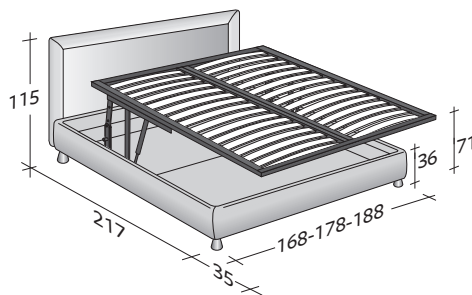

## POCHETTE PURE

design Centro Ricerche Flou  
2008

Letto matrimoniale elegante e raffinato disponibile con base Comfort, base fissa h 25 cm., con base contenitore o con base con rete a movimento.

Testata imbottita e rivestita, come la base, in tessuto, pelle o Ecopelle completamente sfoderabili grazie alle pratiche chiusure in velcro.

**flou**

LA CULTURA DEL DORMIRE.

**POCHETTE PURE**  
design Centro Ricerche Flou 2008

INGOMBRI  
COMBINAZIONI BASI E PIANI DI RIPOSO

MISURE IN CM.

**BASE CONTENITORE**

PIANO A DOGHE REGOLABILI \*  
PIANO ORTOPEDICO \*

**BASE CONTENITORE A 2 MOVIMENTI**

PIANO A DOGHE REGOLABILI \*

**BASE H25**

PIANO A DOGHE REGOLABILI \*  
PIANO ORTOPEDICO \*  
RETE A MOVIMENTO ELETTRICO/MANUALE \*  
RETE A MOVIMENTO ELETTRICO \*

**BASE A MOLLE COMFORT**