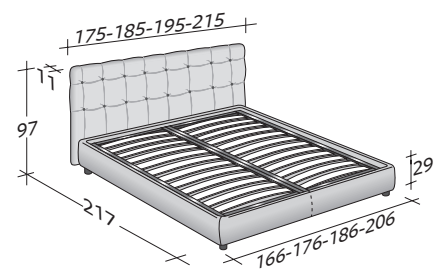

RELAIS

design Rodolfo Dordoni
2007

Sobrietà e tradizione caratterizzano questo letto la cui testata ha una geometrica lavorazione capitonné decorata da bottoni che possono essere scelti nelle versioni pelle, color oro o trasparenti. Rivestimento esclusivamente in pelle, Ecopelle o Nabuk non sfoderabile. Disponibile con base contenitore, base fissa h 25 cm. e con base con rete a movimento elettrico.

LA CULTURA DEL DORMIRE.

RELAIS
design Rodolfo Dordoni 2007

INGOMBRI
COMBINAZIONI BASI E PIANI DI RIPOSO

MISURE IN CM.

BASE CONTENITORE

PIANO A DOGHE REGOLABILI
PIANO ORTOPEDICO

BASE CONTENITORE A 2 MOVIMENTI

PIANO A DOGHE REGOLABILI

BASE H25

PIANO A DOGHE REGOLABILI
PIANO ORTOPEDICO
RETE A MOVIMENTO ELETTRICO/MANUALE
RETE A MOVIMENTO ELETTRICO