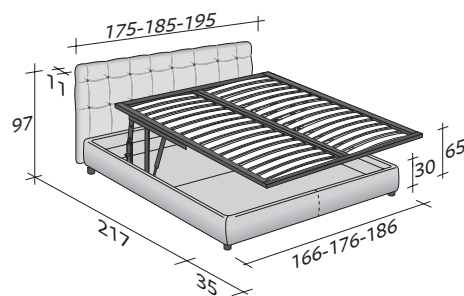

RELAIS

design Rodolfo Dordoni
2007

Sobrietà e tradizione caratterizzano questo letto la cui testata ha una geometrica lavorazione capitonné decorata da bottoni che possono essere scelti nelle versioni pelle, color oro o trasparenti. Rivestimento esclusivamente in pelle, Ecopelle o Nabuk non sfoderabile. Disponibile con base contenitore, base fissa h 25 cm. e con base con rete a movimento elettrico.

LA CULTURA DEL DORMIRE.

RELAIS
design Rodolfo Dordoni 2007

INGOMBRI
COMBINAZIONI BASI E PIANI DI RIPOSO

MISURE IN CM.

BASE CONTENITORE

PIANO A DOGHE REGOLABILI
PIANO ORTOPEDICO

BASE CONTENITORE A 2 MOVIMENTI

PIANO A DOGHE REGOLABILI

BASE H25

PIANO A DOGHE REGOLABILI
PIANO ORTOPEDICO
RETE A MOVIMENTO ELETTRICO/MANUALE
RETE A MOVIMENTO ELETTRICO