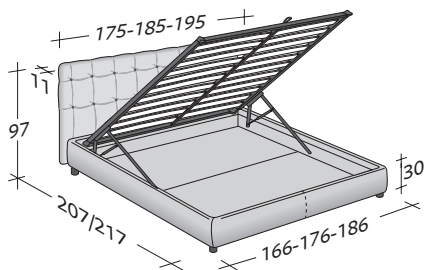

RELAIS

design Rodolfo Dordoni
2007

Sobrietà e tradizione caratterizzano questo letto la cui testata ha una geometrica lavorazione capitonné decorata da bottoni che possono essere scelti nelle versioni pelle, color oro o trasparenti. Rivestimento esclusivamente in pelle, Ecopelle o Nabuk non sfoderabile. Disponibile con base contenitore, base fissa h 25 cm. e con base con rete a movimento elettrico.

LA CULTURA DEL DORMIRE.

RELAIS
design Rodolfo Dordoni 2007

INGOMBRI
COMBINAZIONI BASI E PIANI DI RIPOSO

MISURE IN CM.

BASE CONTENITORE

PIANO A DOGHE REGOLABILI
PIANO ORTOPEDICO

BASE CONTENITORE A 2 MOVIMENTI

PIANO A DOGHE REGOLABILI

BASE H25

PIANO A DOGHE REGOLABILI
PIANO ORTOPEDICO
RETE A MOVIMENTO ELETTRICO/MANUALE
RETE A MOVIMENTO ELETTRICO