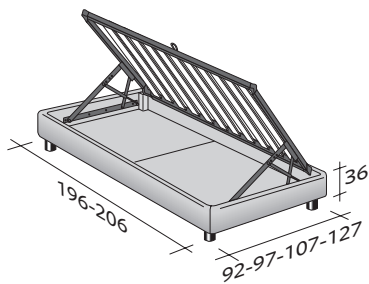

**SOMMIER**  
SINGOLO  
design Centro Ricerche Flou  
1982

Letto estremamente funzionale, dal design lineare ed elegante. Disponibile con base Comfort, base contenitore, base fissa h 25 cm. o h 16 cm e con base con rete a movimento elettrico. Rivestimento, in tessuto, pelle o Ecopelle totalmente sfoderabile.

**SOMMIER SINGOLO**  
design Centro Ricerche Flou 1982

INGOMBRI  
COMBINAZIONI BASI E PIANI DI RIPOSO

MISURE IN CM.

**BASE CONTENITORE**

PIANO A DOGHE REGOLABILI \*  
PIANO ORTOPEDICO \*

**BASE CONTENITORE APERTURA LATERALE**

PIANO A DOGHE REGOLABILI \*  
PIANO ORTOPEDICO \*

**BASE A MOLLE COMFORT**

**BASE H25**

PIANO A DOGHE REGOLABILI \*  
PIANO ORTOPEDICO \*  
RETE A MOVIMENTO ELETTRICO/MANUALE \*  
RETE A MOVIMENTO ELETTRICO \*