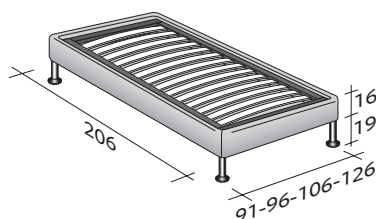

**SOMMIER**  
SINGOLO  
design Centro Ricerche Flou  
1982

Letto estremamente funzionale, dal design lineare ed elegante. Disponibile con base Comfort, base contenitore, base fissa h 25 cm. o h 16 cm e con base con rete a movimento elettrico. Rivestimento, in tessuto, pelle o Ecopelle totalmente sfoderabile.

**SOMMIER SINGOLO**  
design Centro Ricerche Flou 1982

INGOMBRI  
COMBINAZIONI BASI E PIANI DI RIPOSO

MISURE IN CM.

**BASE CONTENITORE**

PIANO A DOGHE REGOLABILI \*  
PIANO ORTOPEDICO \*

**BASE CONTENITORE APERTURA LATERALE**

PIANO A DOGHE REGOLABILI \*  
PIANO ORTOPEDICO \*

**BASE A MOLLE COMFORT**

**BASE H25**

PIANO A DOGHE REGOLABILI \*  
PIANO ORTOPEDICO \*  
RETE A MOVIMENTO ELETTRICO/MANUALE \*  
RETE A MOVIMENTO ELETTRICO \*

**BASE H16**

PIANO A DOGHE REGOLABILI \*  
PIANO ORTOPEDICO \*  
RETE A MOVIMENTO ELETTRICO/MANUALE \*  
RETE A MOVIMENTO ELETTRICO \*

\* Disponibile anche con rivestimento a volants