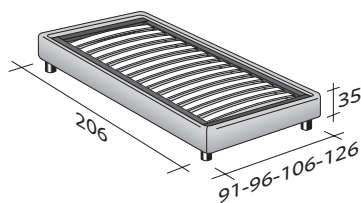

**SOMMIER**  
SINGOLO  
design Centro Ricerche Flou  
1982

Letto estremamente funzionale, dal design lineare ed elegante. Disponibile con base Comfort, base contenitore, base fissa h 25 cm. o h 16 cm e con base con rete a movimento elettrico. Rivestimento, in tessuto, pelle o Ecopelle totalmente sfoderabile.

**SOMMIER SINGOLO**  
design Centro Ricerche Flou 1982

INGOMBRI  
COMBINAZIONI BASI E PIANI DI RIPOSO

MISURE IN CM.

**BASE CONTENITORE**

PIANO A DOGHE REGOLABILI \*  
PIANO ORTOPEDICO \*

**BASE CONTENITORE APERTURA LATERALE**

PIANO A DOGHE REGOLABILI \*  
PIANO ORTOPEDICO \*

**BASE A MOLLE COMFORT**

**BASE H25**

PIANO A DOGHE REGOLABILI \*  
PIANO ORTOPEDICO \*  
RETE A MOVIMENTO ELETTRICO/MANUALE \*  
RETE A MOVIMENTO ELETTRICO \*

**BASE H16**

PIANO A DOGHE REGOLABILI \*  
PIANO ORTOPEDICO \*  
RETE A MOVIMENTO ELETTRICO/MANUALE \*  
RETE A MOVIMENTO ELETTRICO \*

\* Disponibile anche con rivestimento a volants