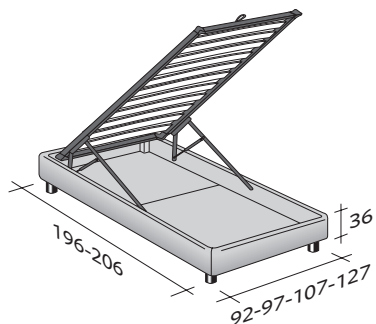

**SOMMIER**  
SINGOLO  
design Centro Ricerche Flou  
1982

Letto estremamente funzionale, dal design lineare ed elegante. Disponibile con base Comfort, base contenitore, base fissa h 25 cm. o h 16 cm e con base con rete a movimento elettrico. Rivestimento, in tessuto, pelle o Ecopelle totalmente sfoderabile.

**SOMMIER SINGOLO**  
design Centro Ricerche Flou 1982

INGOMBRI  
COMBINAZIONI BASI E PIANI DI RIPOSO

MISURE IN CM.

**BASE CONTENITORE**

PIANO A DOGHE REGOLABILI \*  
PIANO ORTOPEDICO \*

**BASE CONTENITORE APERTURA LATERALE**

PIANO A DOGHE REGOLABILI \*  
PIANO ORTOPEDICO \*

**BASE A MOLLE COMFORT**

**BASE H25**

PIANO A DOGHE REGOLABILI \*  
PIANO ORTOPEDICO \*  
RETE A MOVIMENTO ELETTRICO/MANUALE \*  
RETE A MOVIMENTO ELETTRICO \*

**BASE H16**

PIANO A DOGHE REGOLABILI \*  
PIANO ORTOPEDICO \*  
RETE A MOVIMENTO ELETTRICO/MANUALE \*  
RETE A MOVIMENTO ELETTRICO \*

\* Disponibile anche con rivestimento a volants