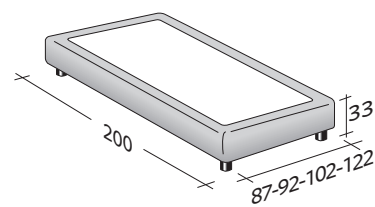

**SOMMIER**  
SINGOLO  
design Centro Ricerche Flou  
1982

Letto estremamente funzionale, dal design lineare ed elegante. Disponibile con base Comfort, base contenitore, base fissa h 25 cm. o h 16 cm e con base con rete a movimento elettrico. Rivestimento, in tessuto, pelle o Ecopelle totalmente sfoderabile.

**SOMMIER SINGOLO**  
design Centro Ricerche Flou 1982

INGOMBRI  
COMBINAZIONI BASI E PIANI DI RIPOSO

MISURE IN CM.

**BASE CONTENITORE**

PIANO A DOGHE REGOLABILI \*  
PIANO ORTOPEDICO \*

**BASE CONTENITORE APERTURA LATERALE**

PIANO A DOGHE REGOLABILI \*  
PIANO ORTOPEDICO \*

**BASE A MOLLE COMFORT**

**BASE H25**

PIANO A DOGHE REGOLABILI \*  
PIANO ORTOPEDICO \*  
RETE A MOVIMENTO ELETTRICO/MANUALE \*  
RETE A MOVIMENTO ELETTRICO \*