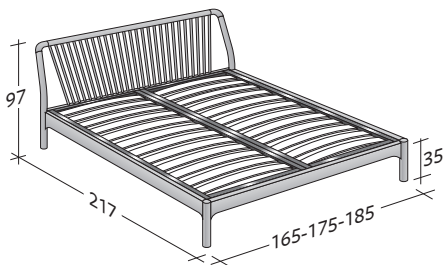

SVEVA

design Odoardo Fioravanti
2011

Letto matrimoniale di ispirazione nordica, caratterizzato da un'alta testata dotata di 27 raggi in legno tornito incastonati nella cornice-struttura tonda.

Realizzato in massello di frassino tinto wengé o in noce Canaletto tradizionale, è dotato di piano di riposo a doghe regolabili.

flou
LA CULTURA DEL DORMIRE.

SVEVA
design Odoardo Fioravanti 2011

INGOMBRI
COMBINAZIONI BASI E PIANI DI RIPOSO

MISURE IN CM.

PIANO A DOGHE REGOLABILI