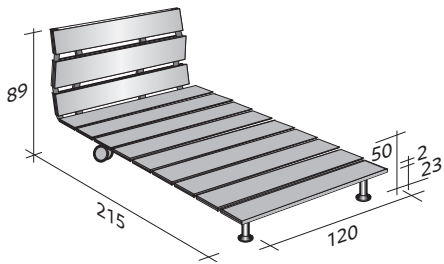

flou

LA CULTURA DEL DORMIRE.

TADAO SINGOLO
design Vico Magistretti 1993

INGOMBRI
COMBINAZIONI BASI E PIANI DI RIPOSO

MISURE IN CM.

PIANO A DOGHE FISSE