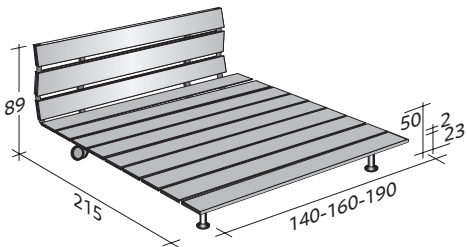

**TADAO**  
MATRIMONIALE  
design Vico Magistretti  
1993

Letto d'ispirazione orientale, raffinato ed essenziale. La base d'appoggio del materasso è costituita da doghe portanti, che salgono senza interruzione a formare la testata. Tadao è disponibile in noce Canaletto finitura naturale o tradizionale, laccato lucido o opaco nei colori bianco e avorio e nelle finiture antigraffio Style (colori sabbia, grigio scuro e blu) ed Epoque (colori bianco e grey).

TADAO MATRIMONIALE  
design Vico Magistretti 1993

INGOMBRI  
COMBINAZIONI BASI E PIANI DI RIPOSO

MISURE IN CM.

PIANO A DOGHE FISSE