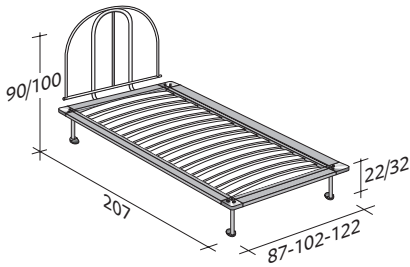

TAPPETO VOLANTE

SINGOLO
design Enzo Mari
1989

Letto dal design moderno e attuale, con struttura in alluminio verniciata, grigio o bianco.
Testata semicircolare che può essere completata da un rivestimento sfoderabile. Il piano di riposo è a doghe regolabili.

flou
LA CULTURA DEL DORMIRE.

TAPPETO VOLANTE SINGOLO
design Enzo Mari 1989

INGOMBRI
COMBINAZIONI BASI E PIANI DI RIPOSO

MISURE IN CM.

PIANO A DOGHE REGOLABILI