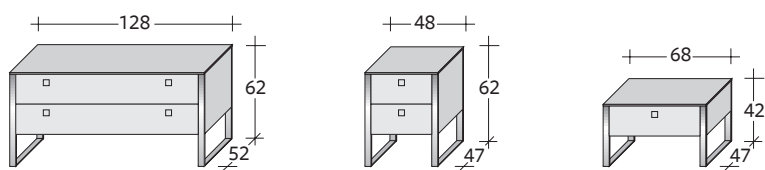

INGOMBRI

BRILL

design Pinuccio Borgonovo
2007

Elementi contenitori per la zona notte caratterizzati dalla struttura in nickel satinato e dai cassetti che, privi di maniglie, adottano il silenzioso sistema di apertura "push".

La serie si compone di comodini a uno o due cassetti e dal comò a due cassetti, disponibili nelle versioni in vetro verniciato bianco oppure a specchio color grigio fumé.