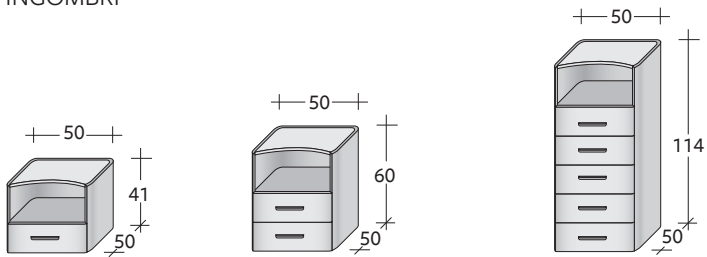

INGOMBRI

ERMES

design Rodolfo Dordoni
2012

Comodino a un cassetto o due cassetti in noce canaletto tradizionale o noce canaletto naturale, top in vetro bronzato o marmo bianco di Carrara. Cassetto con rientro ammortizzato.

Settimanale a cinque cassetti in noce canaletto tradizionale o noce canaletto naturale, top in vetro bronzato o marmo bianco di Carrara. Cassetti con rientro ammortizzato.