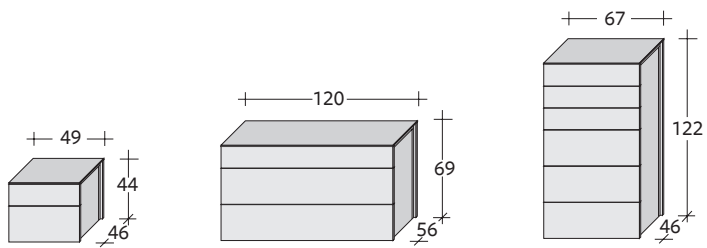

INGOMBRI

JUTA
design Pinuccio Borgonovo 2010/2011