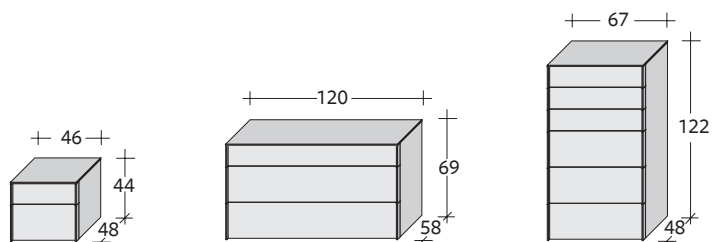

INGOMBRI

JUTA

design Pinuccio Borgonovo
2010/2011

Comò, comodino e settimanale presentano la particolare finitura antigraffio color sabbia e grigio scuro. L'eleganza di questi complementi d'arredo bordati "a filo", con cassetti ad estrazione totale con rientro ammortizzato, è ulteriormente valorizzata nella variante con maniglie a vista in massello di wengé. I comodini sono anche offerti nelle varianti: con struttura rossa, maniglie e bordi blu; con struttura blu, maniglie e bordi rossi; con struttura fucsia, maniglie e bordi lilla.