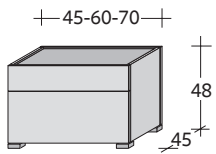

INGOMBRI

LIPARI

design Rodolfo Dordoni
2001

Serie di complementi d'arredo in rovere tinto wengé,
laccati lucido o opaco nei colori bianco e avorio.

La serie è formata da comodini a uno o due cassetti, comò a sei
cassetti, settimanale.