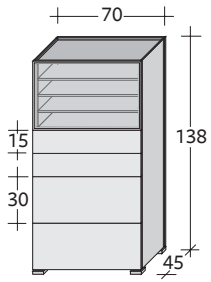

flow
LA CULTURA DEL DORMIRE.

LIPARI
design Rodolfo Dordoni 2001