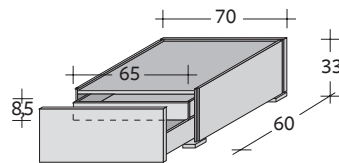

INGOMBRI

LIPARI

design Rodolfo Dordoni
2001

Serie di complementi d'arredo in rovere tinto wengé,
laccati lucido o opaco nei colori bianco e avorio.

La serie è formata da comodini a uno o due cassetti, comò a sei
cassetti, settimanale.