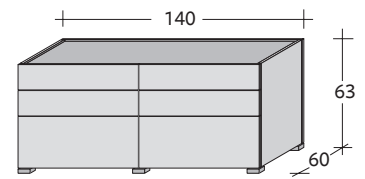

INGOMBRI

LIPARI

design Rodolfo Dordoni
2001

Serie di complementi d'arredo in rovere tinto wengé,
laccati lucido o opaco nei colori bianco e avorio.

La serie è formata da comodini a uno o due cassetti, comò a sei
cassetti, settimanale.