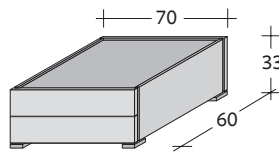

INGOMBRI

LIPARI

design Rodolfo Dordoni
2001

Serie di complementi d'arredo in rovere tinto wengé,
laccati lucido o opaco nei colori bianco e avorio.

La serie è formata da comodini a uno o due cassetti, comò a sei
cassetti, settimanale.