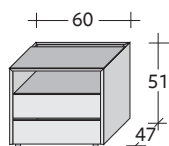

INGOMBRI

PAPIER

design Matteo Nunziati
2013

Serie di comò e comodini con struttura in noce canaletto tradizionale o noce canaletto naturale.

Nei materiali, nelle finiture e nella cura dei dettagli, i complementi della serie Papier denotano una matrice elegante e raffinata, ulteriormente sottolineata dal top superiore in marmo, disponibile nelle varianti: Calacatta Oro, Corallo Beige, Orobico grigio venato.

I comò, dotati di tre cassetti con rientro ammortizzato e vano superiore a giorno prevedono il top con piano in marmo a copertura totale.

I comodini, dotati di due cassetti con rientro ammortizzato, hanno sempre il vano superiore a giorno con top in marmo in due varianti: nella prima la copertura è totale; la seconda, parzialmente aperta, lascia uno spazio utile per permettere ai led di diffondere una piacevole luce d'atmosfera.