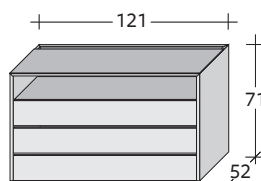

INGOMBRI

PAPIER

design Matteo Nunziati
2013

Serie di comò e comodini con struttura in noce canaletto tradizionale o noce canaletto naturale.

Nei materiali, nelle finiture e nella cura dei dettagli, i complementi della serie Papier denotano una matrice elegante e raffinata, ulteriormente sottolineata dal top superiore in marmo, disponibile nelle varianti: Calacatta Oro, Corallo Beige, Orobico grigio venato.