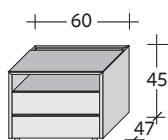

INGOMBRI

PAPIER

design Matteo Nunziati
2013

Serie di comò e comodini con struttura in noce canaletto tradizionale o noce canaletto naturale.

Nei materiali, nelle finiture e nella cura dei dettagli, i complementi della serie Papier denotano una matrice elegante e raffinata, ulteriormente sottolineata dal top superiore in marmo, disponibile nelle varianti: Calacatta Oro, Corallo Beige, Orobico grigio venato.

I comò, dotati di tre cassetti con rientro ammortizzato e vano superiore a giorno prevedono il top con piano in marmo a copertura totale.

I comodini, dotati di due cassetti con rientro ammortizzato, hanno sempre il vano superiore a giorno con top in marmo in due varianti: nella prima la copertura è totale; la seconda, parzialmente aperta, lascia uno spazio utile per permettere ai led di diffondere una piacevole luce d'atmosfera.