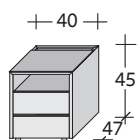

INGOMBRI

PAPIER

design Matteo Nunziati
2013

Serie di comò e comodini con struttura in noce canaletto tradizionale o noce canaletto naturale.

Nei materiali, nelle finiture e nella cura dei dettagli, i complementi della serie Papier denotano una matrice elegante e raffinata, ulteriormente sottolineata dal top superiore in marmo, disponibile nelle varianti: Calacatta Oro, Corallo Beige, Orobico grigio venato.

I comò, dotati di tre cassetti con rientro ammortizzato e vano superiore a giorno prevedono il top con piano in marmo a copertura totale.

I comodini, dotati di due cassetti con rientro ammortizzato, hanno sempre il vano superiore a giorno con top in marmo in due varianti: nella prima la copertura è totale; la seconda, parzialmente aperta, lascia uno spazio utile per permettere ai led di diffondere una piacevole luce d'atmosfera.