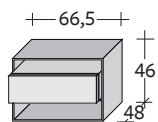

INGOMBRI

SANYA

design Carlo Colombo
2012

Elementi contenitori per la zona notte, costituiti da comodino a un cassetto e settimanale a cinque cassetti.
Struttura in alluminio e MDF. Cassetti ad estrazione totale con rientro ammortizzato.
Struttura e cassetti laccati opaco nei colori: bianco, crema, sabbia, bronzo, grigio scuro, nero.