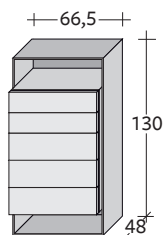

INGOMBRI

SANYA

design Carlo Colombo
2012

Elementi contenitori per la zona notte, costituiti da comodino a un cassetto e settimanale a cinque cassetti.
Struttura in alluminio e MDF. Cassetti ad estrazione totale con rientro ammortizzato.
Struttura e cassetti laccati opaco nei colori: bianco, crema, sabbia, bronzo, grigio scuro, nero.