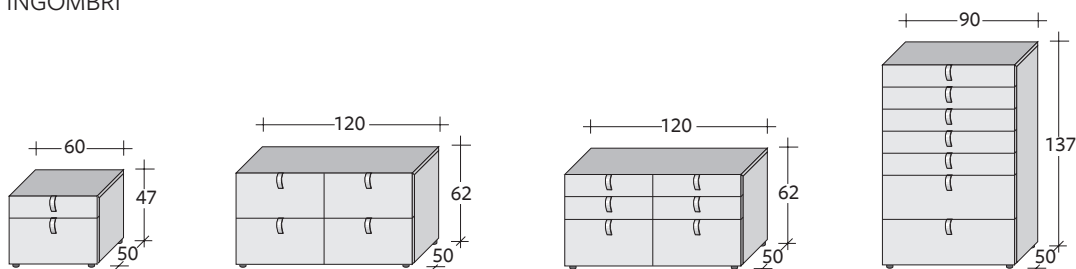

# SPLENDOR

design Rodolfo Dordoni  
2007

Serie elegante e raffinata con finitura laccata lucidocolor crema, formata da cassettera, comodino e settimanale. Le maniglie possono essere scelte in bagno d'oro o nickel nero.