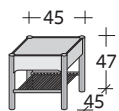

INGOMBRI

SVEVA

design Odoardo Fioravanti
2011

Comodino con cassetto e ripiano intermedio a raggi in legno tornito; specchio con incastonati nella base raggi in legno tornito. Entrambi disponibili in frassino tinto wengé o in noce Canaletto.