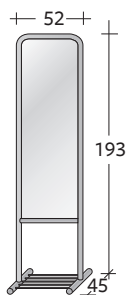

INGOMBRI

SVEVA

design Odoardo Fioravanti
2011

Comodino con cassetto e ripiano intermedio a raggi in legno tornito; specchio con incastonati nella base raggi in legno tornito. Entrambi disponibili in frassino tinto wengé o in noce Canaletto.