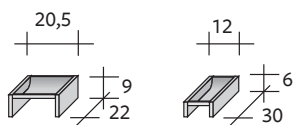

INGOMBRI

BRIDGE
design Odoardo Fioravanti
2011

Contenitori utilizzabili come svuota tasche, disponibili in forma quadrata e in forma rettangolare in frassino tinto wengé.