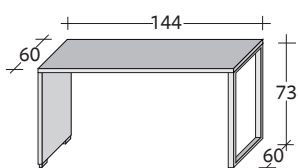

INGOMBRI

JUTA

design Pinuccio Borgonovo
2012

Della stessa serie la scrivania Juta contenuta nelle dimensioni, può essere fornita con o senza cassetti nelle seguenti combinazioni di colori: rosso con profili blu; blu con profili rossi; fucsia con profili lilla, sabbia e grigio scuro con profili tinto wengè.