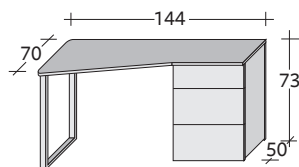

INGOMBRI

JUTA

design Pinuccio Borgonovo
2012

Della stessa serie la scrivania Juta contenuta nelle dimensioni, può essere fornita con o senza cassetti nelle seguenti combinazioni di colori: rosso con profili blu; blu con profili rossi; fucsia con profili lilla, sabbia e grigio scuro con profili tinto wengè.