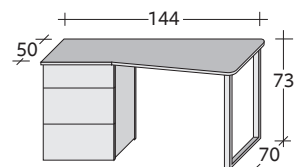

INGOMBRI

JUTA

design Pinuccio Borgonovo
2012

Della stessa serie la scrivania Juta contenuta nelle dimensioni, può essere fornita con o senza cassetti nelle seguenti combinazioni di colori: rosso con profili blu; blu con profili rossi; fucsia con profili lilla, sabbia e grigio scuro con profili tinto wengè.