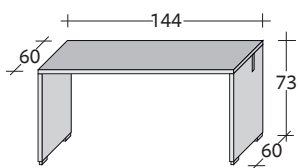

INGOMBRI

JUTA

design Pinuccio Borgonovo
2012

Della stessa serie la scrivania Juta contenuta nelle dimensioni, può essere fornita con o senza cassetti nelle seguenti combinazioni di colori: rosso con profili blu; blu con profili rossi; fucsia con profili lilla, sabbia e grigio scuro con profili tinto wengè.